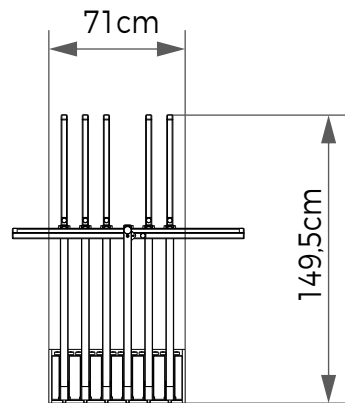

CARRINHO GIRATÓRIO 120x120cm

Vista Frontal