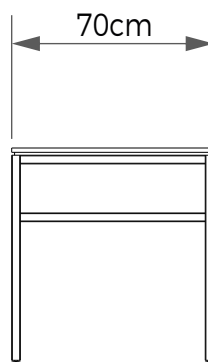

## MESA DE ATENDIMENTO 120x70

Vista Frontal

Vista Lateral

**Materiais** Metal | MDF  
**Cores** Preta | Cinza | Branca  
**Código** MBX11A  
**Dimensões** (LxAxP) 120x75x70cm

## MESA DE ATENDIMENTO 160x70

Vista Frontal

Vista Lateral

**Materiais** Metal | MDF  
**Cores** Preta | Cinza | Branca  
**Código** MBX11B  
**Dimensões** (LxAxP) 160x75x70cm