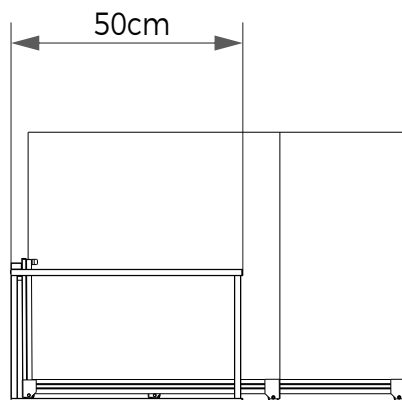

Vista Lateral