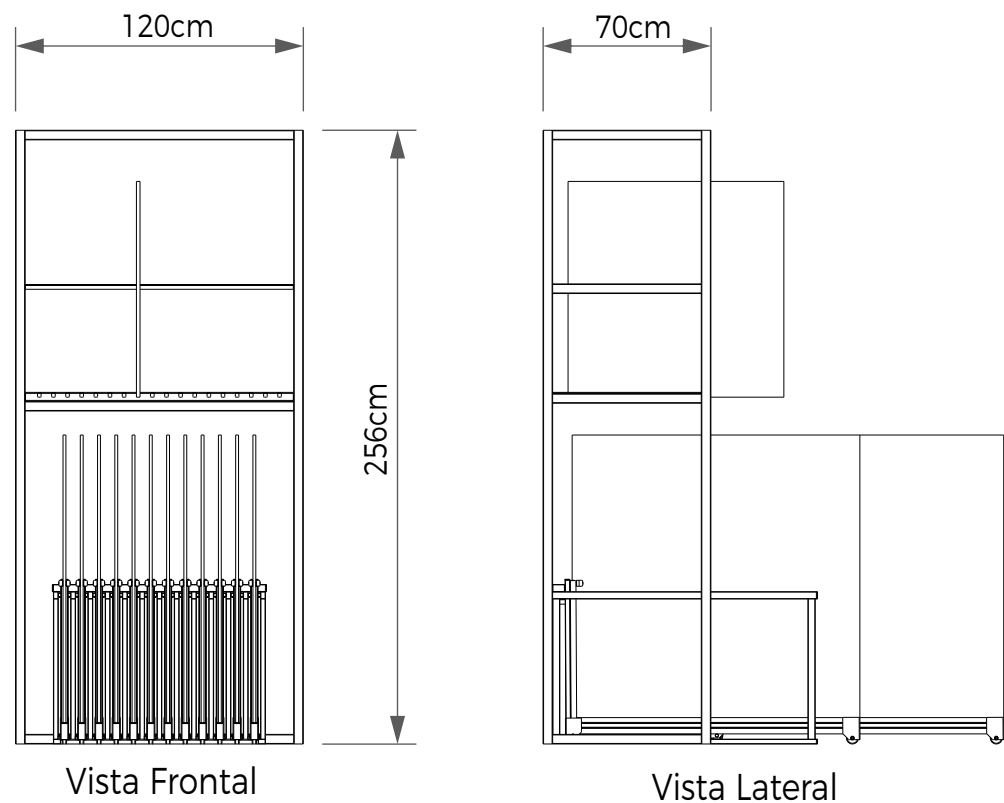

ESTANTE METÁLICA 120x256x70cm