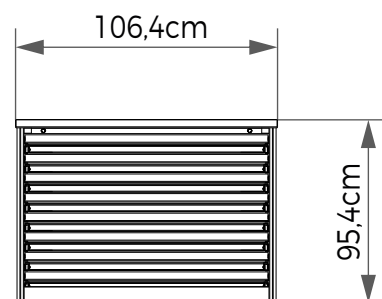

## CARRINHO CENTRAL 60x60 - 80x80 - 90x90cm

12 Peças de 60x60cm  
ou 80x80 ou 90x90cm  
Disposição Carrinho

Vista Frontal

Vista Lateral

**Materiais** Metal | MDF  
**Cores** Preta | Cinza | Branca  
**Código** MBX05A  
**Dimensões** (LxAxP) 98,7x54,6x40cm

## CARRINHO CENTRAL 100x100 - 110x110 - 120x120cm

12 Peças de 100x100cm  
ou 110x110 ou 120x120cm

Disposição Carrinho

Vista Frontal

Vista Lateral

**Materiais** Metal | MDF  
**Cores** Preta | Cinza | Branca  
**Código** MBX05B  
**Dimensões** (LxAxP) 98,7x54,6x40cm

## MÓDULO PLAY 90x90cm

Vista Frontal

Vista Lateral

<b>Materiais</b>	Metal   MDF   Carpete
<b>Cores</b>	Preta   Cinza   Branca
<b>Código</b>	MBX06A
<b>Dimensões</b>	(LxAxP) 106,4x95,4x128cm