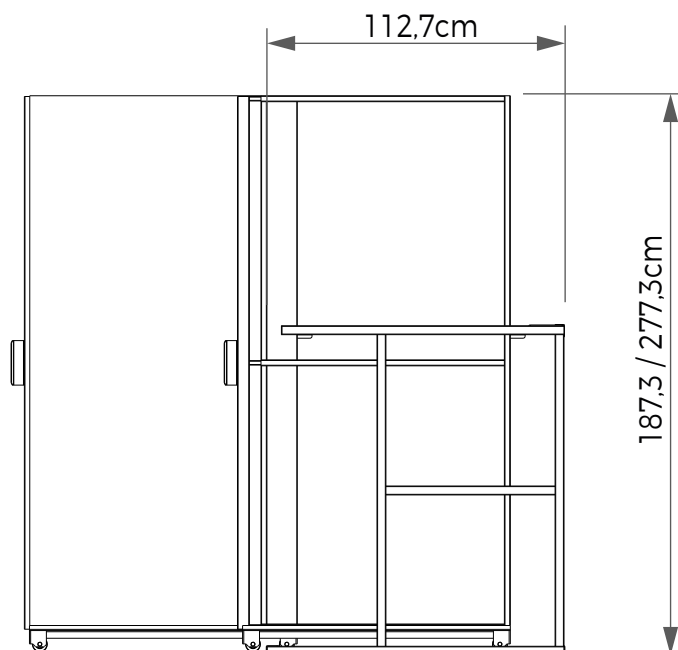

Vista Lateral