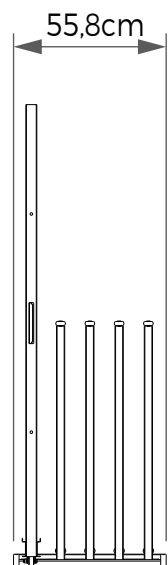

## LIVRO DE PUXAR 05 FOLHAS 160x160

05 Folhas de 160x160cm  
10 Paginações

Vista Frontal

Vista Lateral

**Materiais** Metal | MDF  
**Cores** Preta | Cinza | Branca  
**Código** MBX21B  
**Dimensões** (LxAxP) 55,8x169,4x162,6cm

## LIVRO DE PUXAR 05 FOLHAS 90x180

05 Folhas de 90x180cm  
10 Paginações

Vista Frontal

Vista Lateral

**Materiais** Metal | MDF  
**Cores** Preta | Cinza | Branca  
**Código** MBX21C  
**Dimensões** (LxAxP) 55,8x189,4x92,6cm

## LIVRO DE PUXAR 05 FOLHAS (GRANDES FORMATOS)

05 Folhas de 90x180 - 120x120 - 160x160cm (Sortidas)  
10 Paginações

Vista Frontal

Vista Lateral

**Materiais** Metal | MDF  
**Cores** Preta | Cinza | Branca  
**Código** MBX22  
**Dimensões** (LxAxP) 55,8x189,4x162,6cm

## LIVRO DESLIZANTE 10 FOLHAS C/ 10 TRILHOS

Vista Frontal

Vista Lateral

- |                  |                                      |
|------------------|--------------------------------------|
| <b>Materiais</b> | Metal   MDF                          |
| <b>Cores</b>     | Preta   Cinza   Branca               |
| <b>Código</b>    | MBX23A                               |
| <b>Dimensões</b> | (LxAxP) 250x272x121 ou 250x300x121cm |