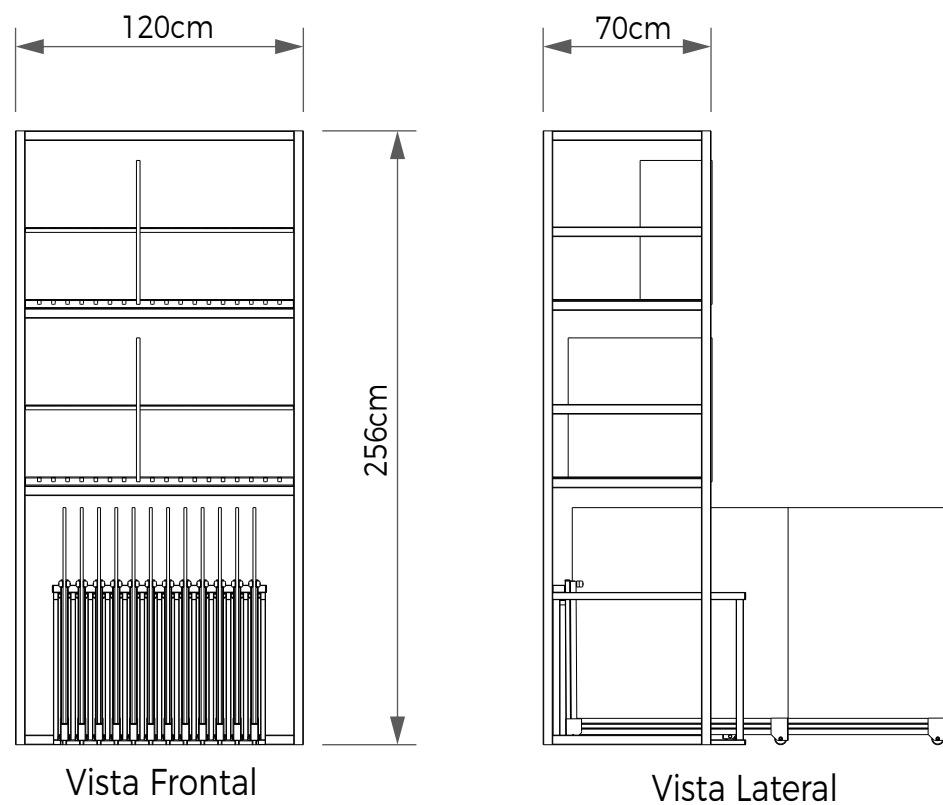

ESTANTE METÁLICA 120x256x70cm