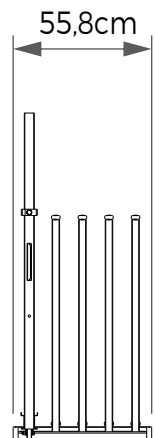

## EXPOSITOR ESCALONADO PEQUENO

Vista Frontal

Vista Lateral

10 Peças de 60x60cm  
Disposição Escalonada

**Materiais** Metal  
**Cores** Preta | Cinza | Branca  
**Código** MBX16  
**Dimensões** (LxAxP) 80x6,2x25,3cm

## LIVRO DE PUXAR 10 FOLHAS DUPLAS

**Materiais** Metal | MDF  
**Cores** Preta | Cinza | Branca  
**Código** MBX19B  
**Dimensões** (LxAxP) 135x292x142,5cm

## LIVRO DE PUXAR 10 FOLHAS (GRANDES FORMATOS)

10 Folhas de 90x180 e 120x270 cm  
20 Paginações

Vista Frontal

Vista Lateral

**Materiais** Metal | MDF  
**Cores** Preta | Cinza | Branca  
**Código** MBX20  
**Dimensões** (LxAxP) 85x187,3 / 277,3x112,7cm

## LIVRO DE PUXAR 05 FOLHAS 120x120

05 Folhas de 120x120cm  
10 Paginações

Vista Frontal

Vista Lateral

**Materiais** Metal | MDF  
**Cores** Preta | Cinza | Branca  
**Código** MBX21A  
**Dimensões** (LxAxP) 55,8x129,4x122,6cm