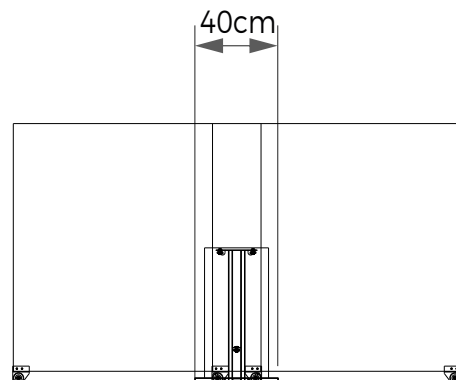

## CARRINHO GIRATÓRIO 120x120cm

Vista Frontal

Vista Lateral

**Materiais** Metal | MDF  
**Cores** Preta | Cinza | Branca  
**Código** MBX04B  
**Dimensões** (LxAxP) 71x149,5x156cm

## CARRINHO CENTRAL 60x60 - 80x80 - 90x90cm

12 Peças de 60x60cm  
ou 80x80 ou 90x90cm  
Disposição Carrinho

Vista Frontal

Vista Lateral

**Materiais** Metal | MDF  
**Cores** Preta | Cinza | Branca  
**Código** MBX05A  
**Dimensões** (LxAxP) 98,7x54,6x40cm

## CARRINHO CENTRAL 100x100 - 110x110 - 120x120cm

12 Peças de 100x100cm  
ou 110x110 ou 120x120cm

Disposição Carrinho

Vista Frontal

Vista Lateral

**Materiais** Metal | MDF  
**Cores** Preta | Cinza | Branca  
**Código** MBX05B  
**Dimensões** (LxAxP) 98,7x54,6x40cm