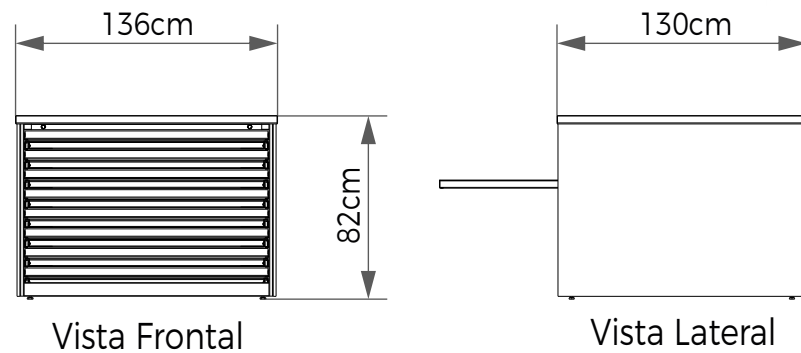

## MÓDULO PLAY 90x90cm

Vista Frontal

Vista Lateral

<b>Materiais</b>	Metal   MDF   Carpete
<b>Cores</b>	Preta   Cinza   Branca
<b>Código</b>	MBX06A
<b>Dimensões</b>	(LxAxP) 106,4x95,4x128cm

## MÓDULO PLAY 60x120cm

Vista Frontal

Vista Lateral

16 Peças de 60x120cm  
Disposição Gavetas

**Materiais** Metal | MDF | Carpete  
**Cores** Preta | Cinza | Branca  
**Código** MBX06B  
**Dimensões** (LxAxP) 132x95,4x128cm

## MÓDULO PLAY 120x120cm

Vista Frontal

Vista Lateral

16 Peças de 120x120cm  
Disposição Gavetas

<b>Materiais</b>	Metal   MDF   Carpete
<b>Cores</b>	Preta   Cinza   Branca
<b>Código</b>	MBX06C
<b>Dimensões</b>	(LxAxP) 132x95,4x128cm

## MÓDULO PLAY 120x120cm

<b>Materiais</b>	Metal   MDF   Carpete
<b>Cores</b>	Preta   Cinza   Branca
<b>Código</b>	MBX07A
<b>Dimensões</b>	(LxAxP) 136x82x130cm