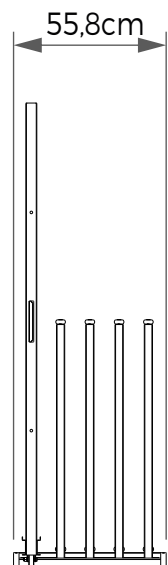

## EXPOSITOR ESCALONADO PEQUENO

Vista Frontal

Vista Lateral

10 Peças de 60x60cm  
Disposição Escalonada

**Materiais** Metal  
**Cores** Preta | Cinza | Branca  
**Código** MBX16  
**Dimensões** (LxAxP) 80x6,2x25,3cm

## LIVRO DE PUXAR 10 FOLHAS (GRANDES FORMATOS)

10 Folhas de 90x180 e 120x270 cm  
20 Paginações

Vista Frontal

Vista Lateral

**Materiais** Metal | MDF  
**Cores** Preta | Cinza | Branca  
**Código** MBX20  
**Dimensões** (LxAxP) 85x187,3 / 277,3x112,7cm

## LIVRO DE PUXAR 05 FOLHAS 160x160

05 Folhas de 160x160cm  
10 Paginações

Vista Frontal

Vista Lateral

**Materiais** Metal | MDF  
**Cores** Preta | Cinza | Branca  
**Código** MBX21B  
**Dimensões** (LxAxP) 55,8x169,4x162,6cm

## LIVRO DE PUXAR 05 FOLHAS 90x180

05 Folhas de 90x180cm  
10 Paginações

Vista Frontal

Vista Lateral

**Materiais** Metal | MDF  
**Cores** Preta | Cinza | Branca  
**Código** MBX21C  
**Dimensões** (LxAxP) 55,8x189,4x92,6cm