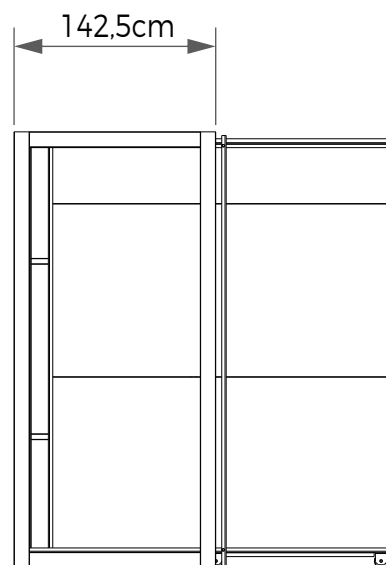

## EXPOSITOR PARA RÉGUAS

Vista Frontal

Vista Lateral

**Materiais** Metal | MDF  
**Cores** Preta | Cinza | Branca  
**Código** MBX15  
**Dimensões** (LxAxP) 50x21,2x46,5cm

20 Peças de 120x25cm  
Disposição Escalonada

## LIVRO DE PUXAR 04 FOLHAS DUPLAS

08 Folhas de 120x270cm  
Disposição Livro

**Materiais** Metal | MDF  
**Cores** Preta | Cinza | Branca  
**Código** MBX18D  
**Dimensões** (LxAxP) 57,1x284x128,2cm

## LIVRO DE PUXAR 10 FOLHAS DUPLAS

10 Folhas de 90/120x240cm  
20 Paginações

Vista Frontal

Vista Lateral

**Materiais** Metal | MDF  
**Cores** Preta | Cinza | Branca  
**Código** MBX19A  
**Dimensões** (LxAxP) 135x262x142,5cm