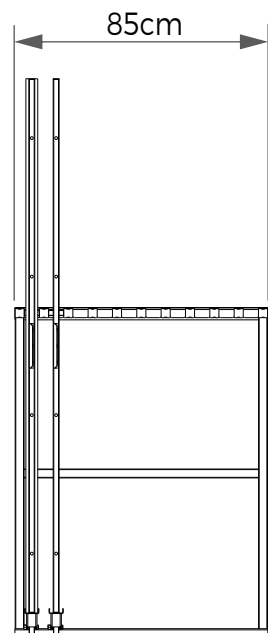

LIVRO DE PUXAR 10 FOLHAS (GRANDES FORMATOS)

10 Folhas de 90x180 e 120x270 cm
20 Paginações

Vista Frontal