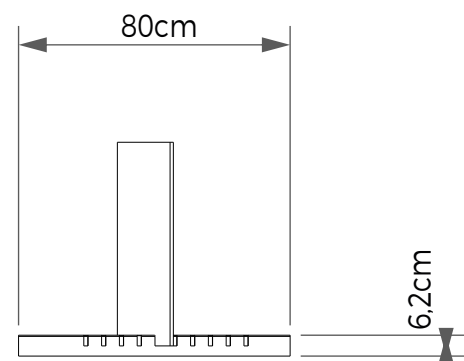

## EXPOSITOR ESCALONADO 100 P/ 10 PISOS

Vista Frontal

Vista Lateral

10 Peças de 60 à 120cm  
Disposição Escalonada

**Materiais** MDF  
**Cores** Preta | Cinza | Branca  
**Código** MBX14  
**Dimensões** (LxAxP) 100x53x69,4cm

## EXPOSITOR PARA RÉGUAS

Vista Frontal

Vista Lateral

**Materiais** Metal | MDF  
**Cores** Preta | Cinza | Branca  
**Código** MBX15  
**Dimensões** (LxAxP) 50x21,2x46,5cm

20 Peças de 120x25cm  
Disposição Escalonada

## EXPOSITOR ESCALONADO PEQUENO

Vista Frontal

Vista Lateral

10 Peças de 60x60cm  
Disposição Escalonada

**Materiais** Metal  
**Cores** Preta | Cinza | Branca  
**Código** MBX16  
**Dimensões** (LxAxP) 80x6,2x25,3cm