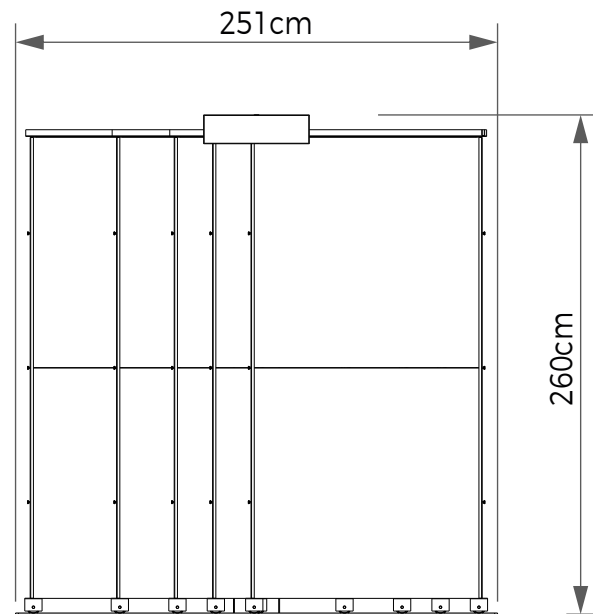

LIVRO TRIÂNGULO 05 FOLHAS

Vista Frontal