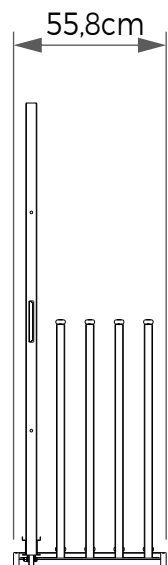

## EXPOSITOR ESCALONADO PEQUENO

Vista Frontal

Vista Lateral

10 Peças de 60x60cm  
Disposição Escalonada

**Materiais** Metal  
**Cores** Preta | Cinza | Branca  
**Código** MBX16  
**Dimensões** (LxAxP) 80x6,2x25,3cm

## LIVRO DE PUXAR 10 FOLHAS (GRANDES FORMATOS)

10 Folhas de 90x180 e 120x270 cm  
20 Paginações

Vista Frontal

Vista Lateral

**Materiais** Metal | MDF  
**Cores** Preta | Cinza | Branca  
**Código** MBX20  
**Dimensões** (LxAxP) 85x187,3 / 277,3x112,7cm

## LIVRO DE PUXAR 05 FOLHAS 120x120

05 Folhas de 120x120cm  
10 Paginações

Vista Frontal

Vista Lateral

**Materiais** Metal | MDF  
**Cores** Preta | Cinza | Branca  
**Código** MBX21A  
**Dimensões** (LxAxP) 55,8x129,4x122,6cm

## LIVRO DE PUXAR 05 FOLHAS 160x160

05 Folhas de 160x160cm  
10 Paginações

Vista Frontal

Vista Lateral

**Materiais** Metal | MDF  
**Cores** Preta | Cinza | Branca  
**Código** MBX21B  
**Dimensões** (LxAxP) 55,8x169,4x162,6cm