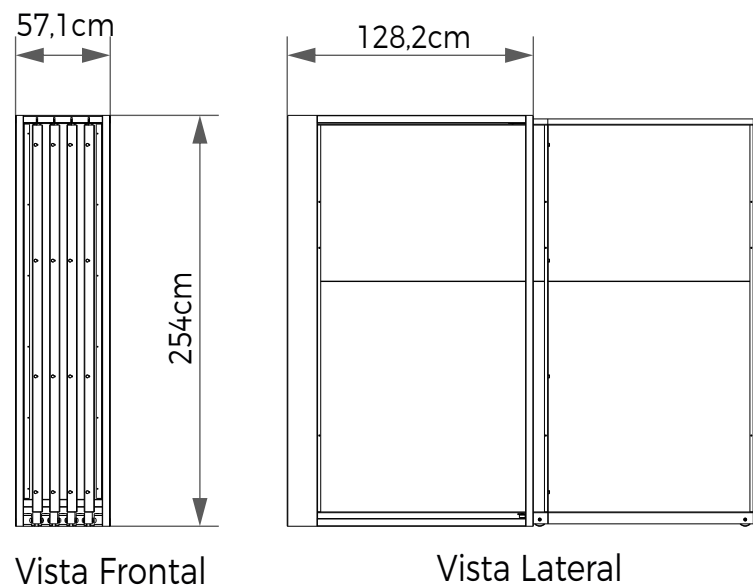

LIVRO DE PUXAR 04 FOLHAS DUPLAS