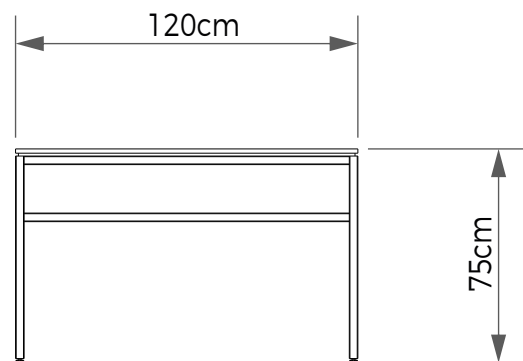

## BANCADA 260x120

Vista Frontal

Vista Lateral

**Materiais** Metal | MDF | Carpete  
**Cores** Preta | Cinza | Branca  
**Código** MBX09B  
**Dimensões** (LxAxP) 260x96,2x120cm

# BANCADA MBX10

08 Peças de 120x120cm  
Disposição Gavetas

**Materiais** Metal | MDF | Carpete  
**Cores** Preta | Cinza | Branca  
**Código** MBX10  
**Dimensões** (LxAxP) 420x92x132,5cm

## MESA DE ATENDIMENTO 120x70

Vista Frontal

Vista Lateral

**Materiais** Metal | MDF  
**Cores** Preta | Cinza | Branca  
**Código** MBX11A  
**Dimensões** (LxAxP) 120x75x70cm