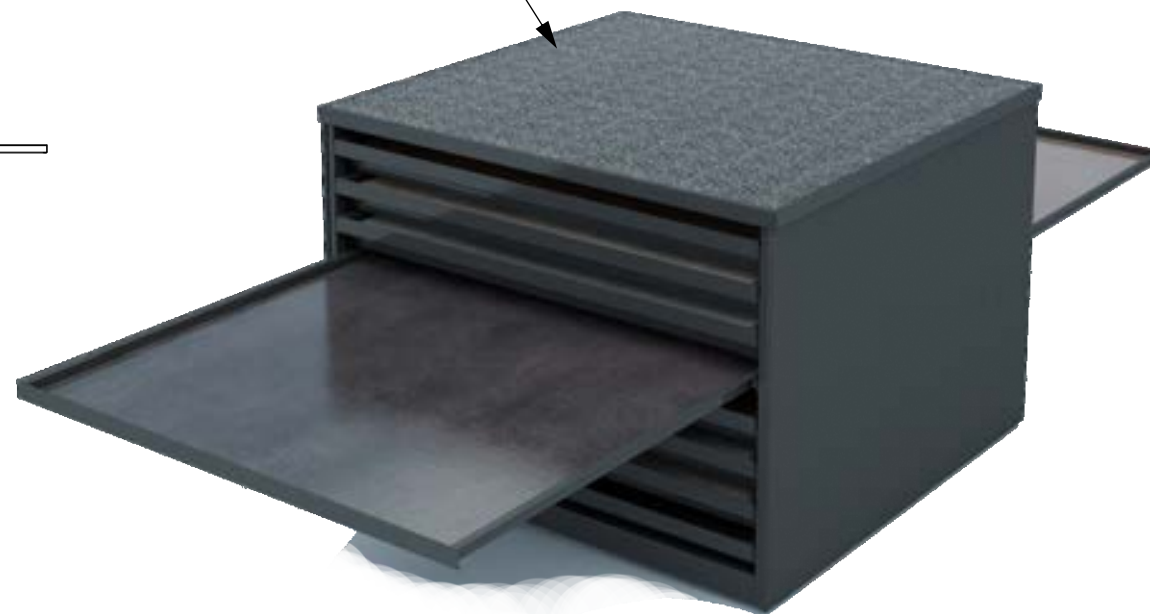

## MÓDULO PLAY 120x120cm

Vista Frontal

Vista Lateral

16 Peças de 120x120cm  
Disposição Gavetas

<b>Materiais</b>	Metal   MDF   Carpete
<b>Cores</b>	Preta   Cinza   Branca
<b>Código</b>	MBX06C
<b>Dimensões</b>	(LxAxP) 132x95,4x128cm