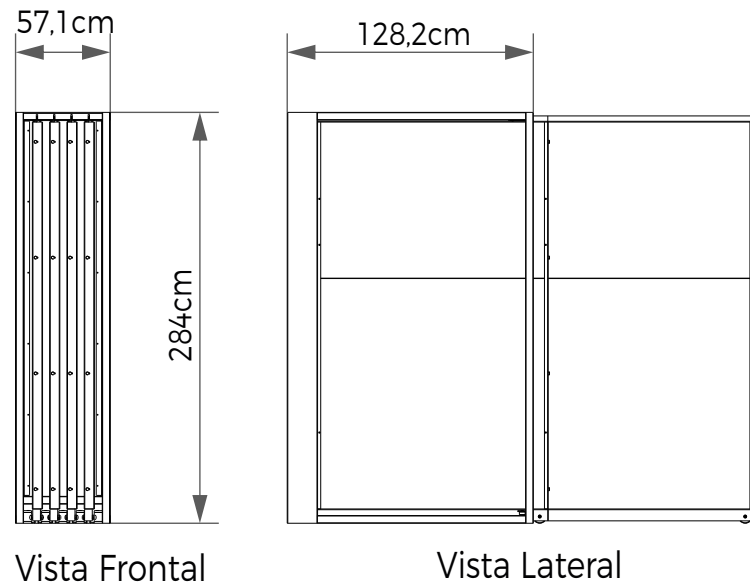

LIVRO DE PUXAR 04 FOLHAS DUPLAS