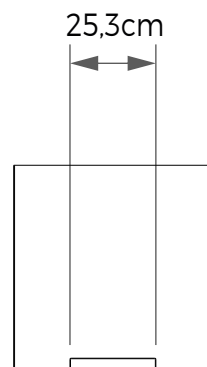

## EXPOSITOR ESCALONADO 50 P/ 10 PISOS

Vista Frontal

Vista Lateral

10 Peças de 60 à 90cm  
Disposição Escalonada

**Materiais** MDF  
**Cores** Preta | Cinza | Branca  
**Código** MBX13  
**Dimensões** (LxAxP) 54x63x75cm

## EXPOSITOR ESCALONADO 100 P/ 10 PISOS

Vista Frontal

Vista Lateral

10 Peças de 60 à 120cm  
Disposição Escalonada

**Materiais** MDF  
**Cores** Preta | Cinza | Branca  
**Código** MBX14  
**Dimensões** (LxAxP) 100x53x69,4cm

## EXPOSITOR PARA RÉGUAS

Vista Frontal

Vista Lateral

**Materiais** Metal | MDF  
**Cores** Preta | Cinza | Branca  
**Código** MBX15  
**Dimensões** (LxAxP) 50x21,2x46,5cm

20 Peças de 120x25cm  
Disposição Escalonada

## EXPOSITOR ESCALONADO PEQUENO

Vista Frontal

Vista Lateral

10 Peças de 60x60cm  
Disposição Escalonada

**Materiais** Metal  
**Cores** Preta | Cinza | Branca  
**Código** MBX16  
**Dimensões** (LxAxP) 80x6,2x25,3cm