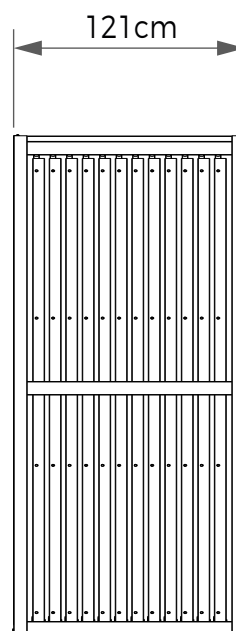

## LIVRO DE PUXAR 05 FOLHAS 160x160

05 Folhas de 160x160cm  
10 Paginações

Vista Frontal

Vista Lateral

**Materiais** Metal | MDF  
**Cores** Preta | Cinza | Branca  
**Código** MBX21B  
**Dimensões** (LxAxP) 55,8x169,4x162,6cm

## LIVRO DE PUXAR 05 FOLHAS 90x180

05 Folhas de 90x180cm  
10 Paginações

Vista Frontal

Vista Lateral

**Materiais** Metal | MDF  
**Cores** Preta | Cinza | Branca  
**Código** MBX21C  
**Dimensões** (LxAxP) 55,8x189,4x92,6cm

## LIVRO DE PUXAR 05 FOLHAS (GRANDES FORMATOS)

05 Folhas de 90x180 - 120x120 - 160x160cm (Sortidas)  
10 Paginações

Vista Frontal

Vista Lateral

**Materiais** Metal | MDF  
**Cores** Preta | Cinza | Branca  
**Código** MBX22  
**Dimensões** (LxAxP) 55,8x189,4x162,6cm

## LIVRO DESLIZANTE 10 FOLHAS C/ 10 TRILHOS

Vista Frontal

Vista Lateral

- |                  |                                      |
|------------------|--------------------------------------|
| <b>Materiais</b> | Metal   MDF                          |
| <b>Cores</b>     | Preta   Cinza   Branca               |
| <b>Código</b>    | MBX23A                               |
| <b>Dimensões</b> | (LxAxP) 250x272x121 ou 250x300x121cm |