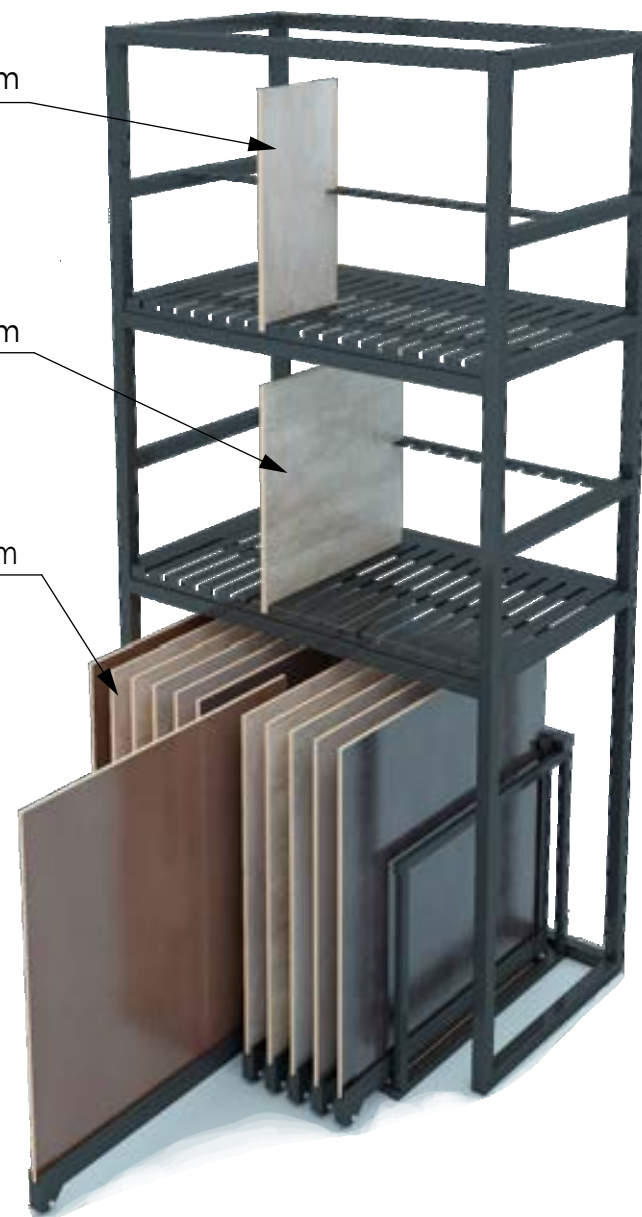

Materiais Metal | MDF
Cores Preta | Cinza | Branca
Código MBX02A
Dimensões (LxAxP) 120x256x70cm

18 Peças de 30x60cm
Disposição Reta

18 Peças de 60x60cm
Disposição Reta

24 Peças de 90x90cm
Disposição Carrinho