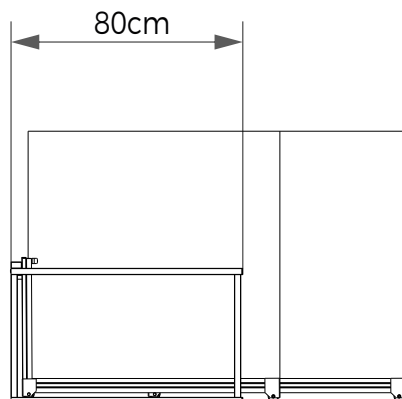

## CARRINHO FIXO 60x120cm

24 Peças de 60x120cm  
Disposição Carrinho

Vista Frontal

Vista Lateral

**Materiais** Metal | MDF  
**Cores** Preta | Cinza | Branca  
**Código** MBX03A  
**Dimensões** (LxAxP) 88,4x66,5x50cm

## CARRINHO FIXO 80x80 e 80x160cm

24 Peças de 80x80/160cm  
Disposição Carrinho

Vista Frontal

Vista Lateral

**Materiais** Metal | MDF  
**Cores** Preta | Cinza | Branca  
**Código** MBX03B  
**Dimensões** (LxAxP) 88,4x57,5x70cm

## CARRINHO FIXO 90x90cm

24 Peças de 90x90cm  
Disposição Carrinho

Vista Frontal

Vista Lateral

**Materiais** Metal | MDF  
**Cores** Preta | Cinza | Branca  
**Código** MBX03C  
**Dimensões** (LxAxP) 88,4x57,5x80cm