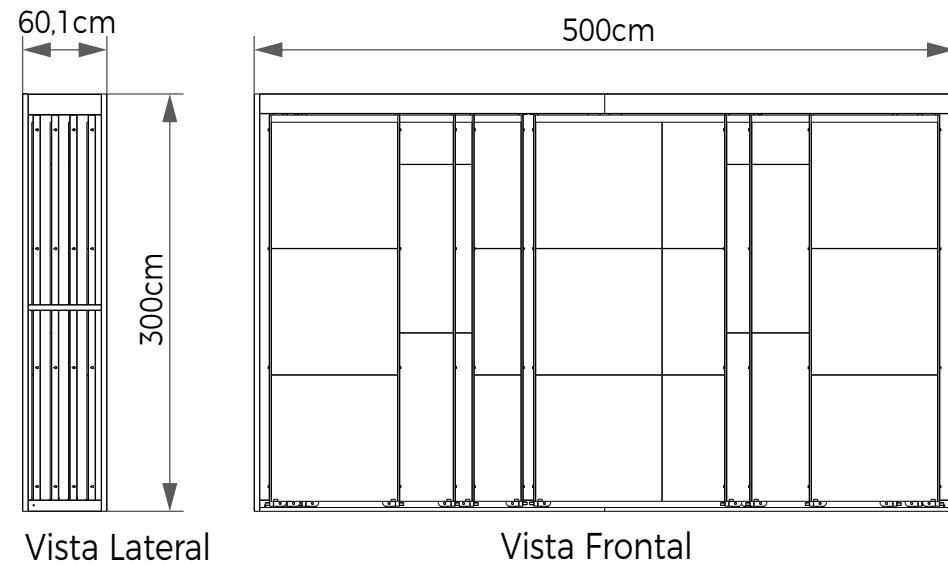

LIVRO DESLIZANTE 12 FOLHAS