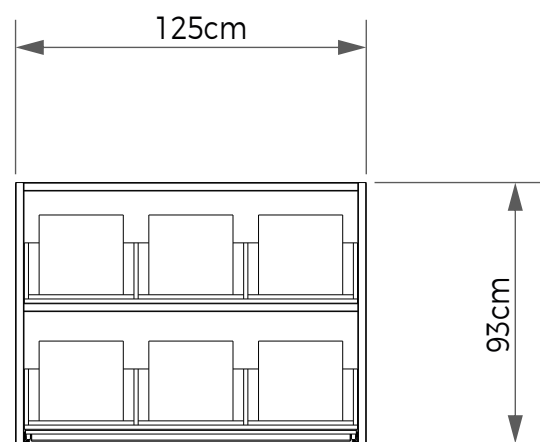

## EXPOSITOR ESCALONADO PEQUENO

Vista Frontal

Vista Lateral

10 Peças de 60x60cm  
Disposição Escalonada

**Materiais** Metal  
**Cores** Preta | Cinza | Branca  
**Código** MBX16  
**Dimensões** (LxAxP) 80x6,2x25,3cm

## EXPOSITOR CHIPS P/ 30X30

Vista Frontal

Vista Lateral

66 Peças de 30x30cm  
Disposição Escama

**Materiais** Metal | MDF  
**Cores** Preta | Cinza | Branca  
**Código** MBX17  
**Dimensões** (LxAxP) 125x93x40cm