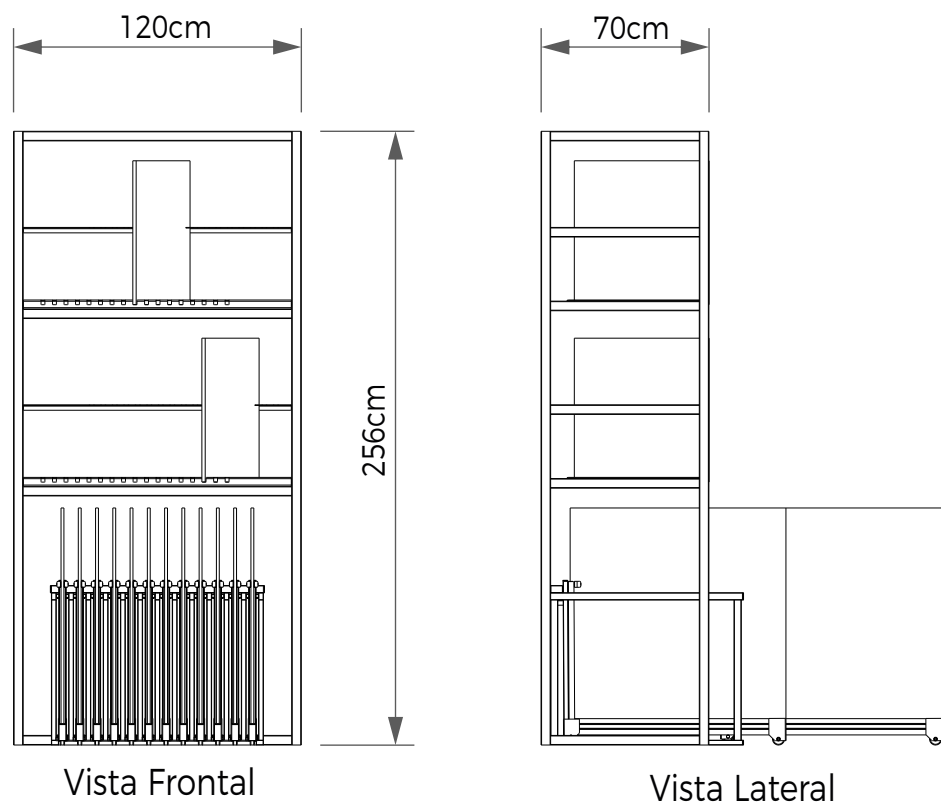

ESTANTE METÁLICA 120x256x70cm