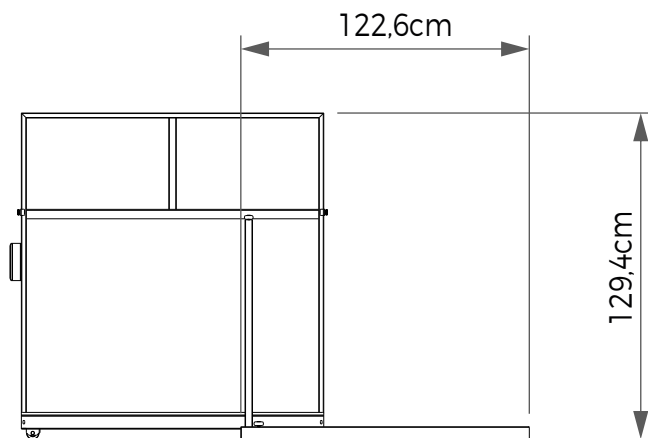

Vista Lateral