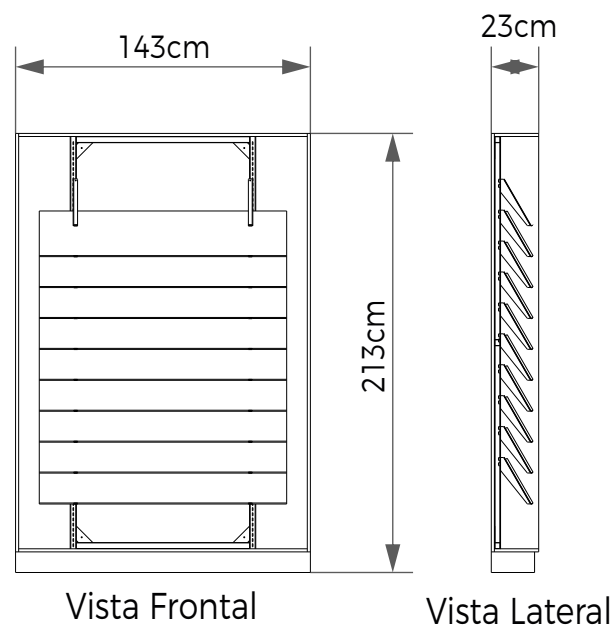

EXPOSITOR ESCAMA P/ RÉGUAS 120x25cm