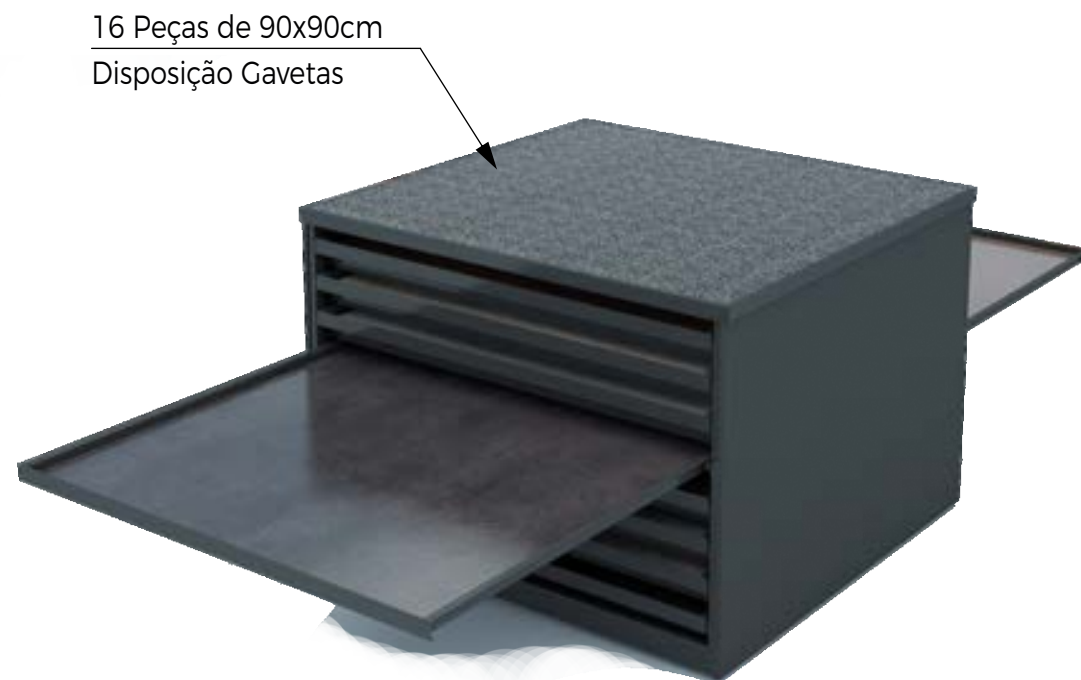

Materiais	Metal | MDF | Carpete
Cores	Preta | Cinza | Branca
Código	MBX06A
Dimensões	(LxAxP) 106,4x95,4x128cm