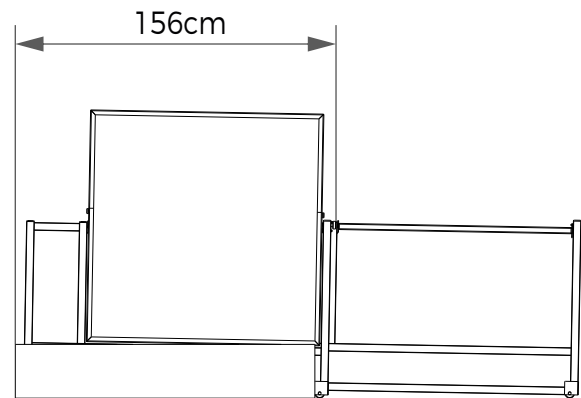

Vista Lateral