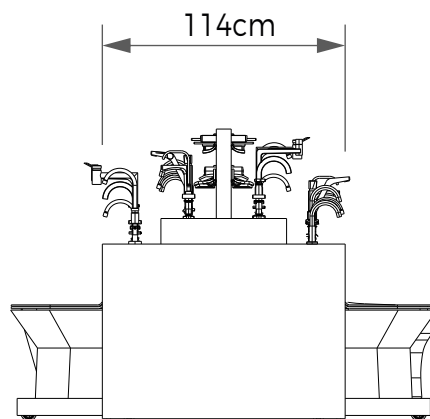

## EXPOSITOR MBX25

**Materiais** Metal | MDF  
**Cores** Preta | Cinza | Branca  
**Código** MBX25  
**Dimensões** (LxAxP) 674x256x60cm

## EXPOSITOR MBX26

**Materiais** Metal | MDF  
**Cores** Preta | Cinza | Branca  
**Código** MBX26  
**Dimensões** (LxAxP) 453x272x60cm

## EXPOSITOR MBX27

Vista Frontal

Vista Lateral

**Materiais** Metal | MDF  
**Cores** Preta | Cinza | Branca  
**Código** MBX27  
**Dimensões** (LxAxP) 138,2x137x114cm

## EXPOSITOR LOUÇAS E METAIS-01

Vista Frontal

Vista Lateral

**Materiais** Metal | MDF  
**Cores** Preta | Cinza | Branca  
**Código** MBX28  
**Dimensões** (LxAxP) 368x130x125cm