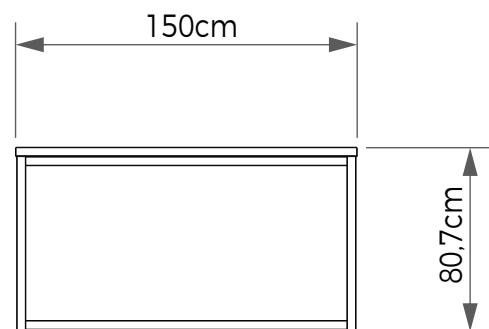

BANCADA 150x100

Vista Frontal