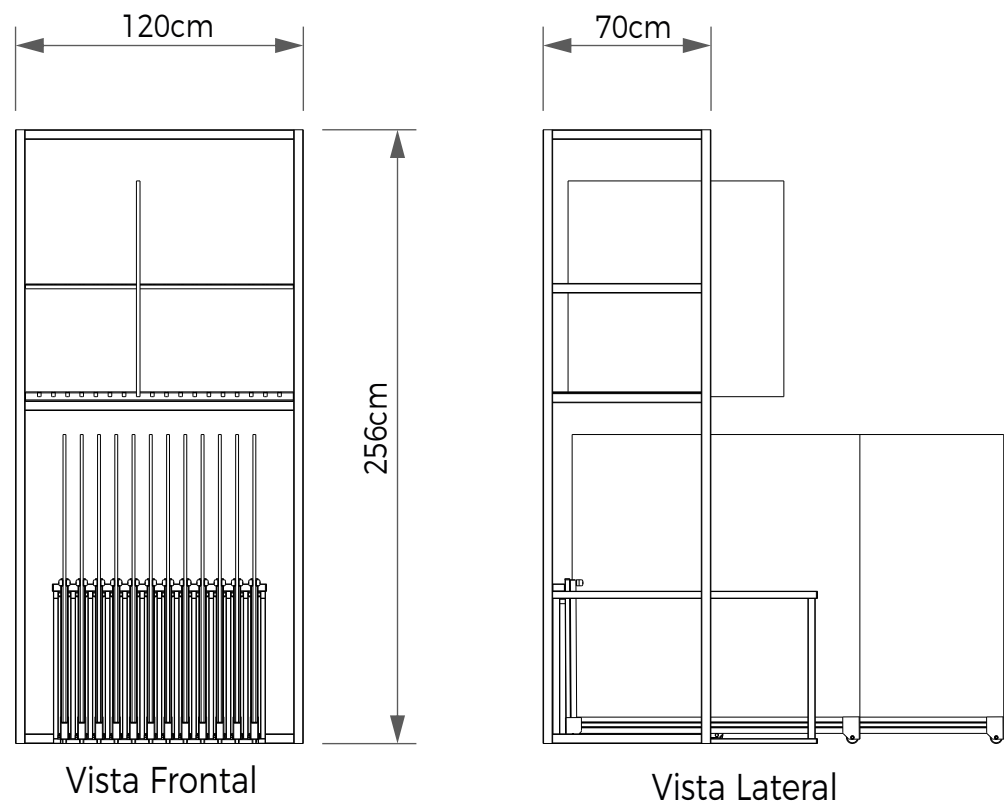

ESTANTE METÁLICA 120x256x70cm