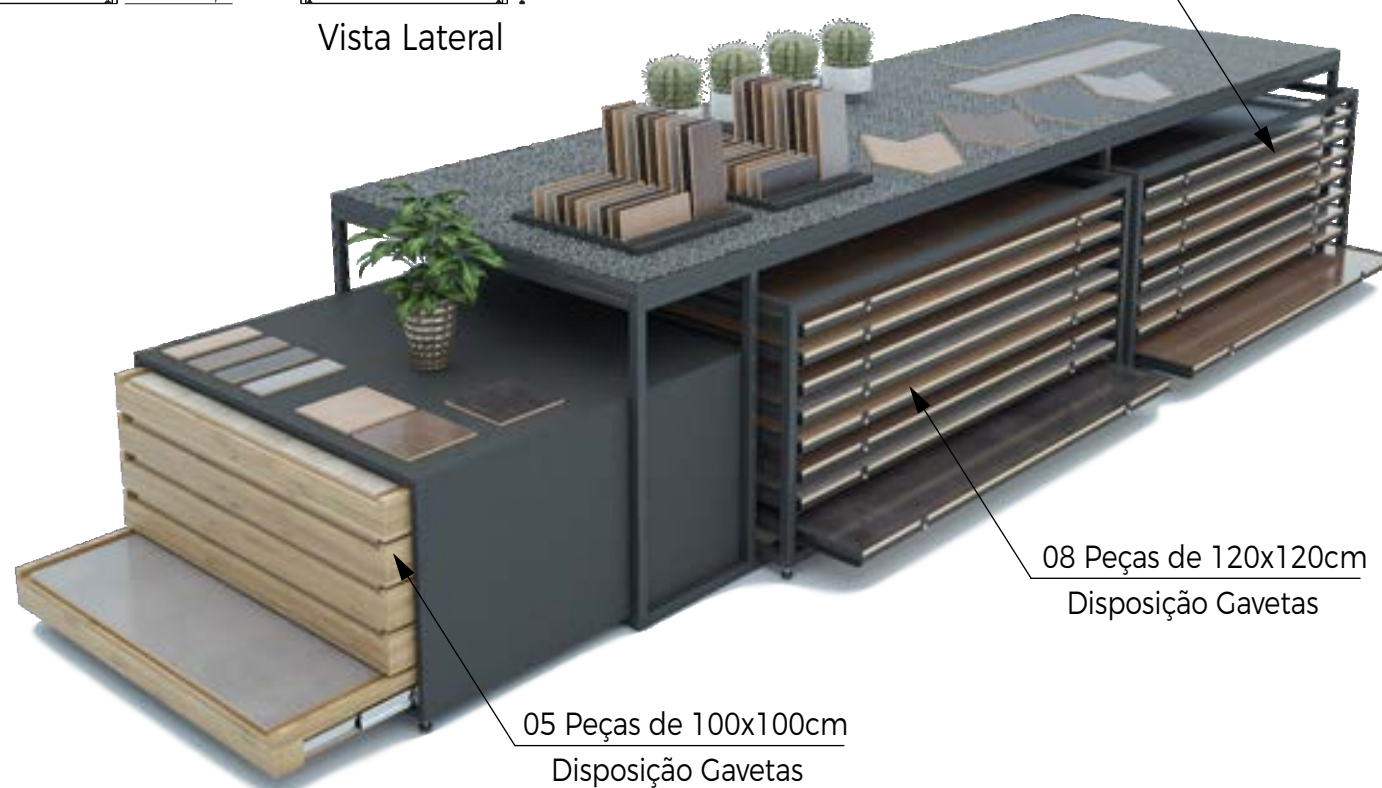

08 Peças de 120x120cm
Disposição Gavetas