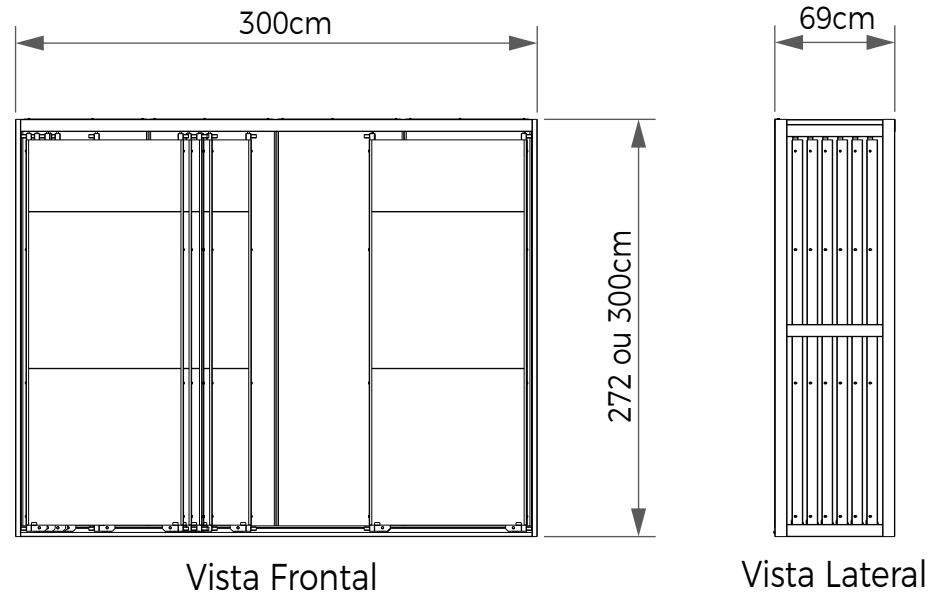

LIVRO DESLIZANTE 12 FOLHAS

Materiais	Metal | MDF
Cores	Preta | Cinza | Branca
Código	MBX23B
Dimensões	(LxAxP) 300x272x69 ou 300x300x69cm