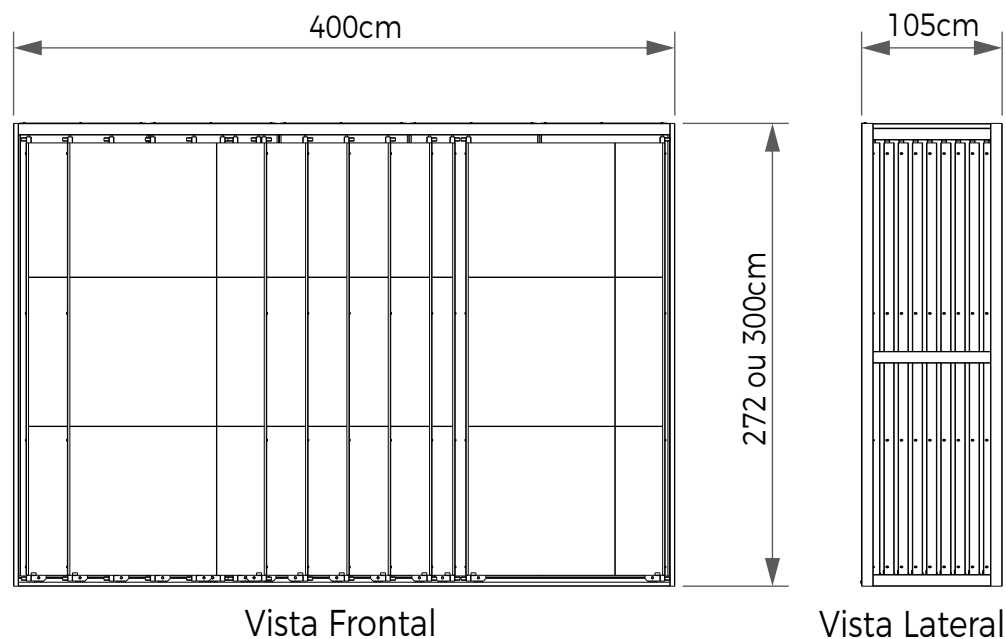

LIVRO DESLIZANTE 18 FOLHAS

Materiais Metal | MDF
Cores Preta | Cinza | Branca
Código MBX23C
Dimensões (LxAxP) 400x272x105 ou 400x300x105cm

18 Folhas de 120x240 ou 120x270cm
Disposição Livro