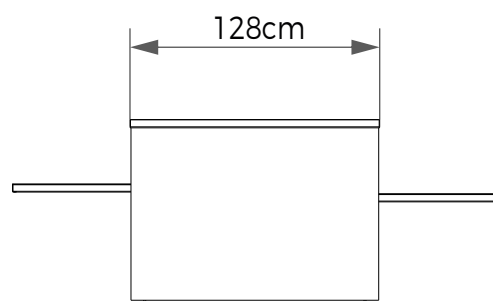

## MÓDULO PLAY 90x90cm

Vista Frontal

Vista Lateral

<b>Materiais</b>	Metal   MDF   Carpete
<b>Cores</b>	Preta   Cinza   Branca
<b>Código</b>	MBX06A
<b>Dimensões</b>	(LxAxP) 106,4x95,4x128cm

## MÓDULO PLAY 60x120cm

Vista Frontal

Vista Lateral

16 Peças de 60x120cm  
Disposição Gavetas

**Materiais** Metal | MDF | Carpete  
**Cores** Preta | Cinza | Branca  
**Código** MBX06B  
**Dimensões** (LxAxP) 132x95,4x128cm