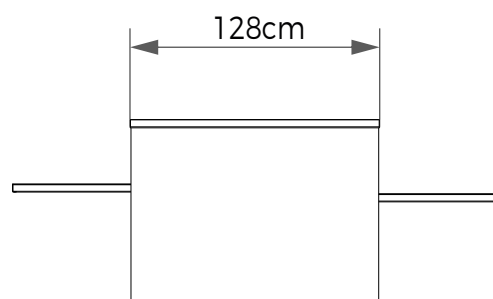

## CARRINHO CENTRAL 60x60 - 80x80 - 90x90cm

12 Peças de 60x60cm  
ou 80x80 ou 90x90cm  
Disposição Carrinho

Vista Frontal

Vista Lateral

**Materiais** Metal | MDF  
**Cores** Preta | Cinza | Branca  
**Código** MBX05A  
**Dimensões** (LxAxP) 98,7x54,6x40cm

## CARRINHO CENTRAL 100x100 - 110x110 - 120x120cm

12 Peças de 100x100cm  
ou 110x110 ou 120x120cm

Disposição Carrinho

Vista Frontal

Vista Lateral

**Materiais** Metal | MDF  
**Cores** Preta | Cinza | Branca  
**Código** MBX05B  
**Dimensões** (LxAxP) 98,7x54,6x40cm

## MÓDULO PLAY 90x90cm

Vista Frontal

Vista Lateral

<b>Materiais</b>	Metal   MDF   Carpete
<b>Cores</b>	Preta   Cinza   Branca
<b>Código</b>	MBX06A
<b>Dimensões</b>	(LxAxP) 106,4x95,4x128cm