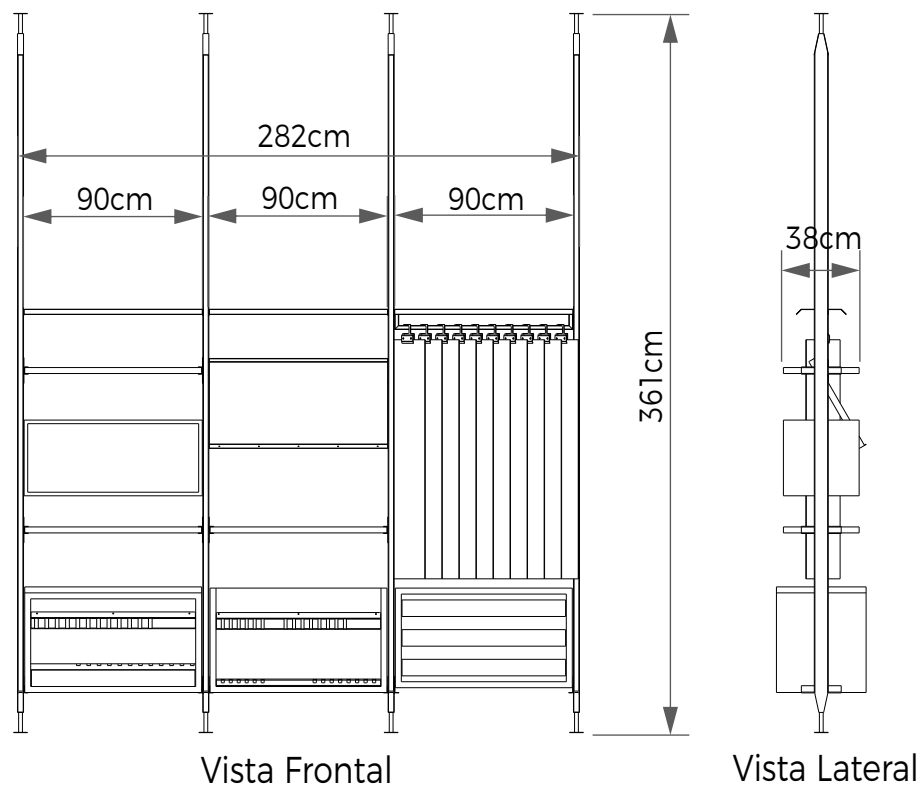

ESTANTE ATELIER MOBFIX

Materiais Metal | MDF
Cores Preta | Cinza | Branca
Código MBX32
Dimensões (LxAxP) 282x361x38cm