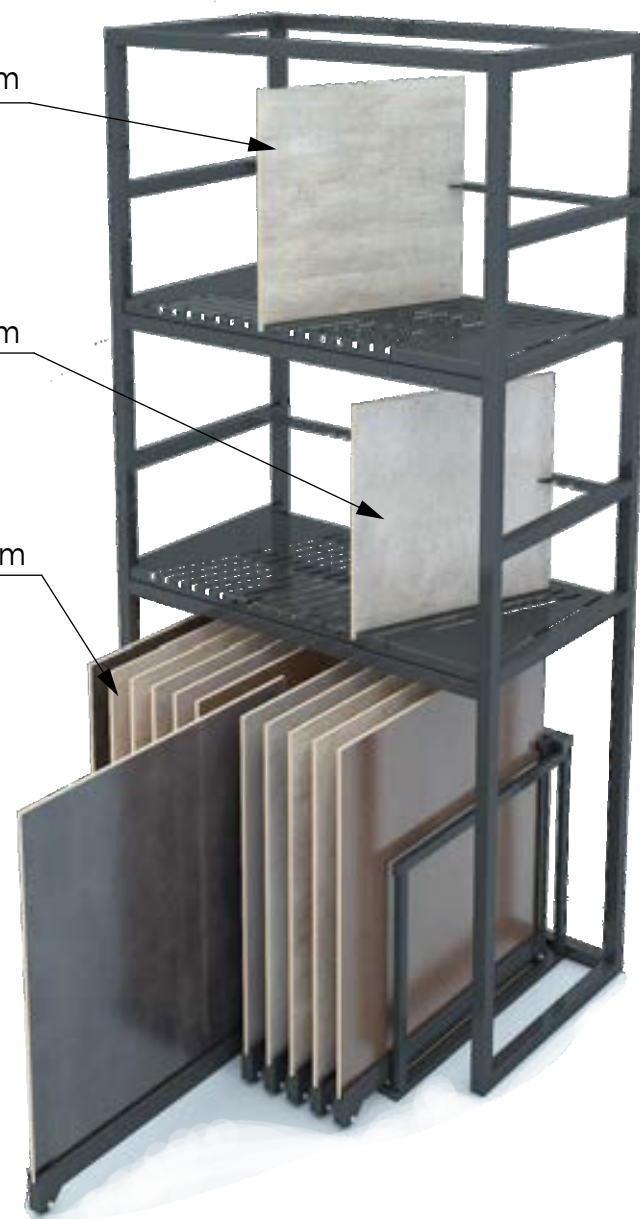

Materiais Metal | MDF
Cores Preta | Cinza | Branca
Código MBX01B
Dimensões (LxAxP) 120x256x70cm

17 Peças de 60x60cm
Disposição Diagonal

17 Peças de 60x60cm
Disposição Diagonal

12 Peças de 60x60cm
Disposição Carrinho