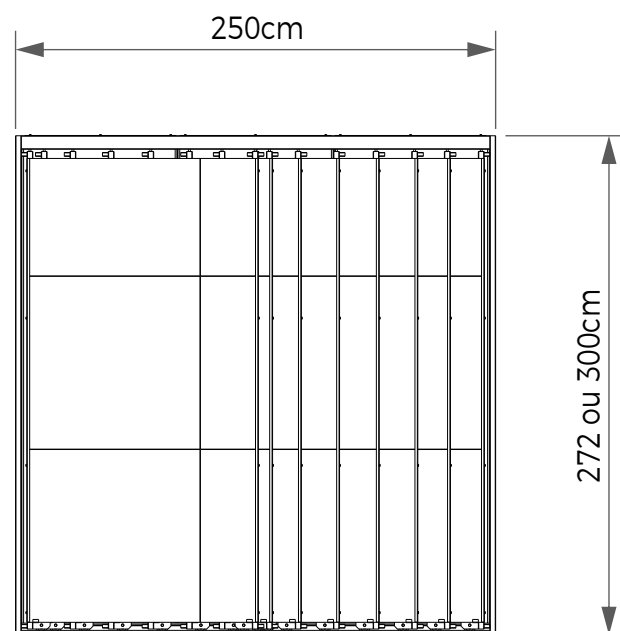

LIVRO DESLIZANTE 10 FOLHAS C/ 10 TRILHOS

Vista Frontal