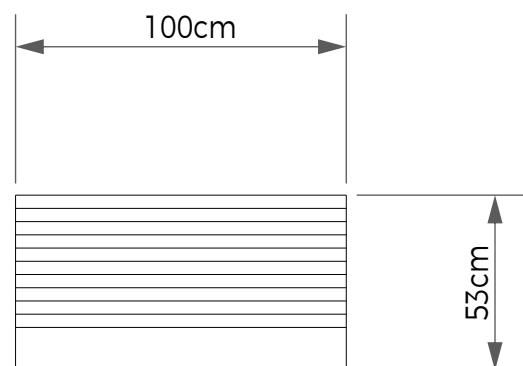

## EXPOSITOR ESCALONADO 50 P/ 10 PISOS

Vista Frontal

Vista Lateral

10 Peças de 60 à 90cm  
Disposição Escalonada

**Materiais** MDF  
**Cores** Preta | Cinza | Branca  
**Código** MBX13  
**Dimensões** (LxAxP) 54x63x75cm

## EXPOSITOR ESCALONADO 100 P/ 10 PISOS

Vista Frontal

Vista Lateral

10 Peças de 60 à 120cm  
Disposição Escalonada

**Materiais** MDF  
**Cores** Preta | Cinza | Branca  
**Código** MBX14  
**Dimensões** (LxAxP) 100x53x69,4cm