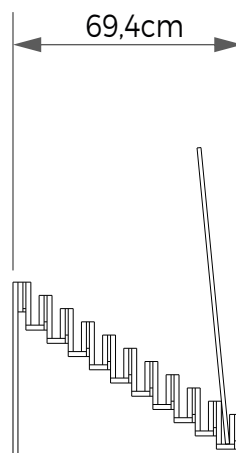

Vista Lateral

10 Peças de 60 à 120cm
Disposição Escalonada