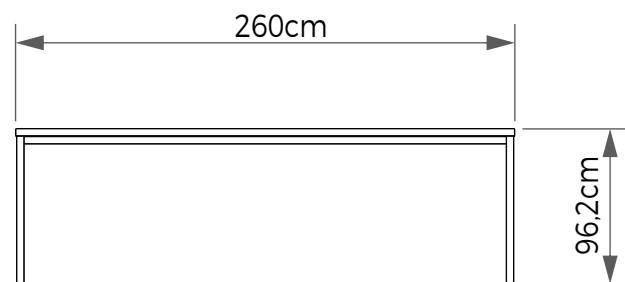

BANCADA 260x120

Vista Frontal