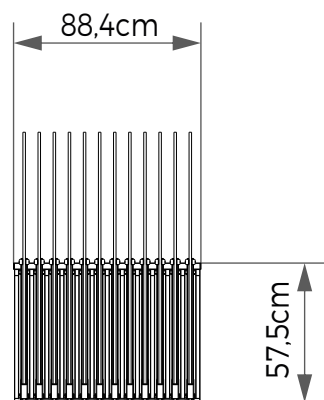

CARRINHO FIXO 100x100cm

24 Peças de 100x100cm
Disposição Carrinho

Vista Frontal