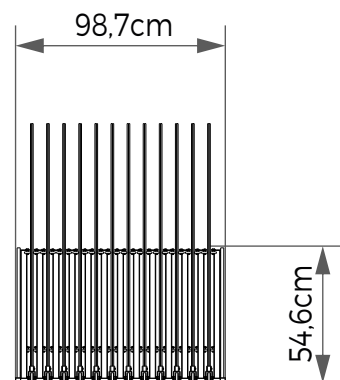

CARRINHO CENTRAL 100x100 - 110x110 - 120x120cm

12 Peças de 100x100cm
ou 110x110 ou 120x120cm

Disposição Carrinho

Vista Frontal