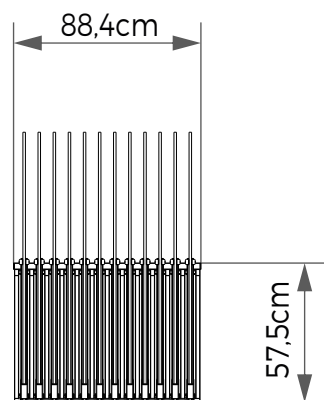

CARRINHO FIXO 80x80 e 80x160cm

24 Peças de 80x80/160cm
Disposição Carrinho

Vista Frontal