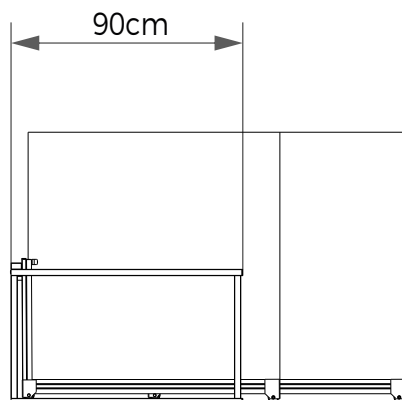

## CARRINHO FIXO 80x80 e 80x160cm

24 Peças de 80x80/160cm  
Disposição Carrinho

Vista Frontal

Vista Lateral

**Materiais** Metal | MDF  
**Cores** Preta | Cinza | Branca  
**Código** MBX03B  
**Dimensões** (LxAxP) 88,4x57,5x70cm

## CARRINHO FIXO 90x90cm

24 Peças de 90x90cm  
Disposição Carrinho

Vista Frontal

Vista Lateral

**Materiais** Metal | MDF  
**Cores** Preta | Cinza | Branca  
**Código** MBX03C  
**Dimensões** (LxAxP) 88,4x57,5x80cm

## CARRINHO FIXO 100x100cm

24 Peças de 100x100cm  
Disposição Carrinho

Vista Frontal

Vista Lateral

**Materiais** Metal | MDF  
**Cores** Preta | Cinza | Branca  
**Código** MBX03D  
**Dimensões** (LxAxP) 88,4x57,5x90cm