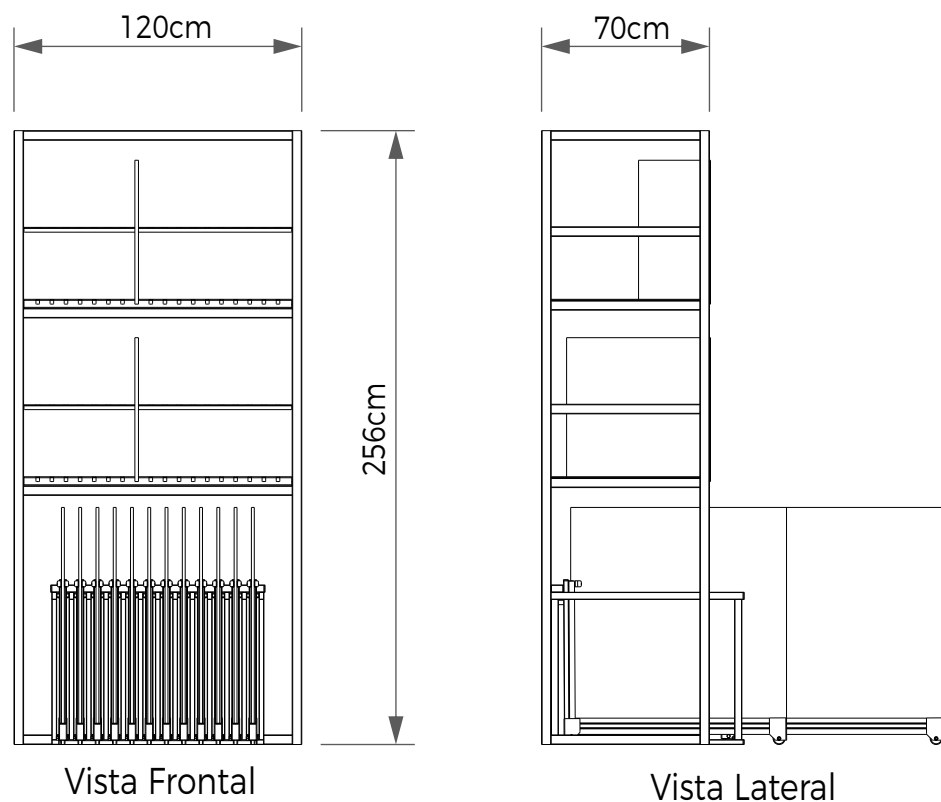

## ESTANTE METÁLICA 120x256x70cm

**Materiais** Metal | MDF  
**Cores** Preta | Cinza | Branca  
**Código** MBX01A  
**Dimensões** (LxAxP) 120x256x70cm

18 Peças de 30x60cm  
Disposição Reta

18 Peças de 60x60cm  
Disposição Reta