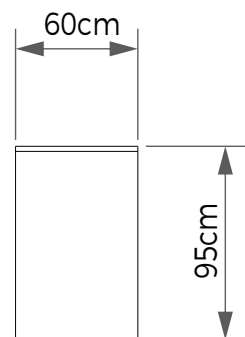

EXPOSITOR CUBAS

Vista Lateral