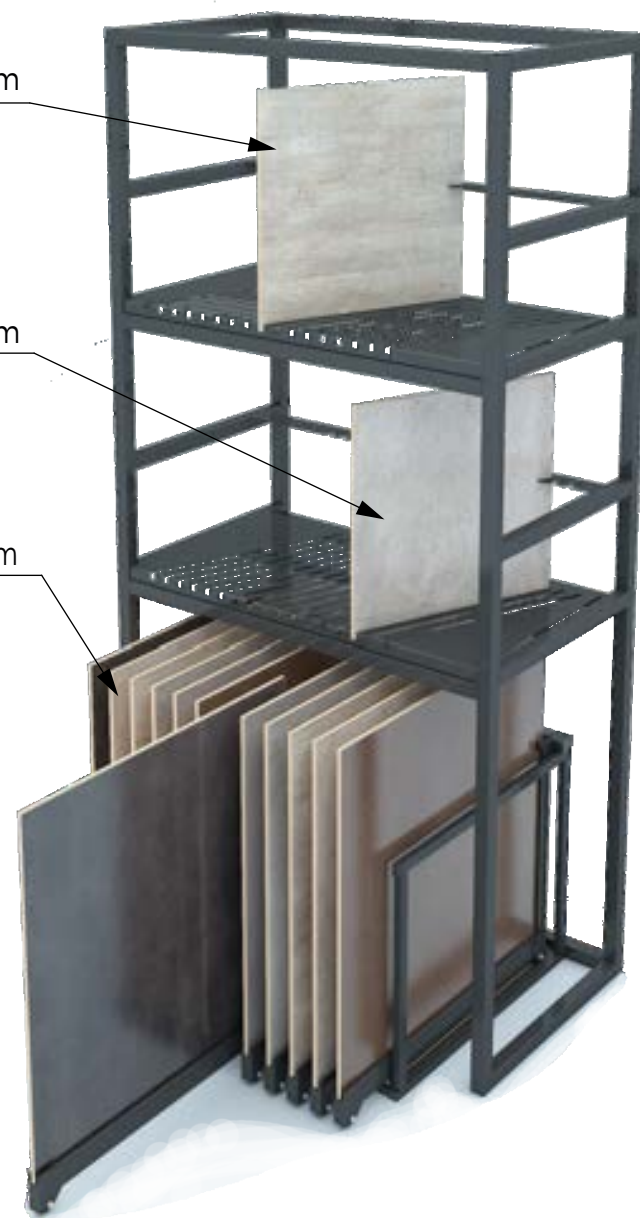

Materiais Metal | MDF
Cores Preta | Cinza | Branca
Código MBX02B
Dimensões (LxAxP) 120x256x70cm

17 Peças de 60x60cm
Disposição Diagonal

17 Peças de 60x60cm
Disposição Diagonal

24 Peças de 60x60cm
Disposição Carrinho