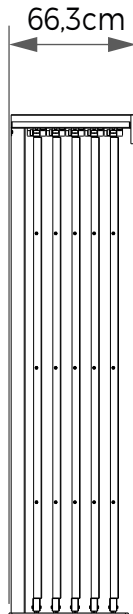

Vista Lateral

05 Folhas de 120x240cm
Disposição Livro