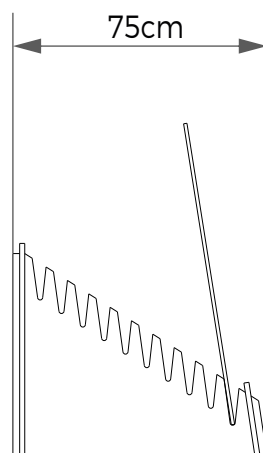

## EXPOSITOR ESCALONADO 50 P/ 10 PISOS

Vista Frontal

Vista Lateral

10 Peças de 60 à 90cm  
Disposição Escalonada

**Materiais** MDF  
**Cores** Preta | Cinza | Branca  
**Código** MBX13  
**Dimensões** (LxAxP) 54x63x75cm