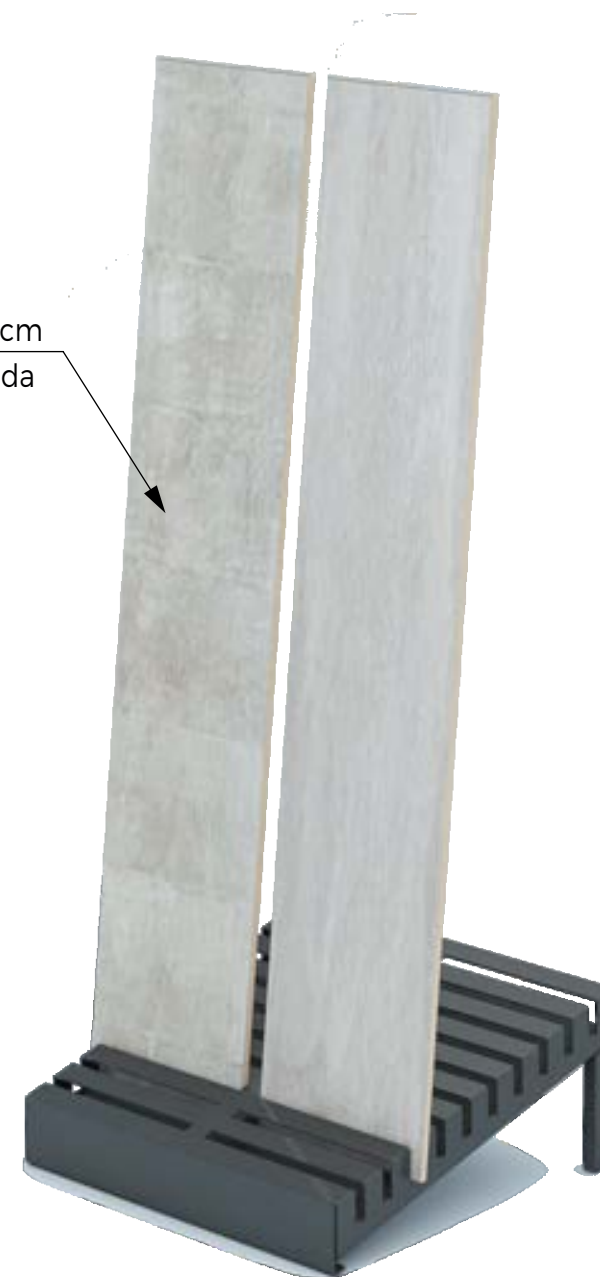

## EXPOSITOR PARA RÉGUAS

Vista Frontal

Vista Lateral

**Materiais** Metal | MDF  
**Cores** Preta | Cinza | Branca  
**Código** MBX15  
**Dimensões** (LxAxP) 50x21,2x46,5cm

20 Peças de 120x25cm  
Disposição Escalonada