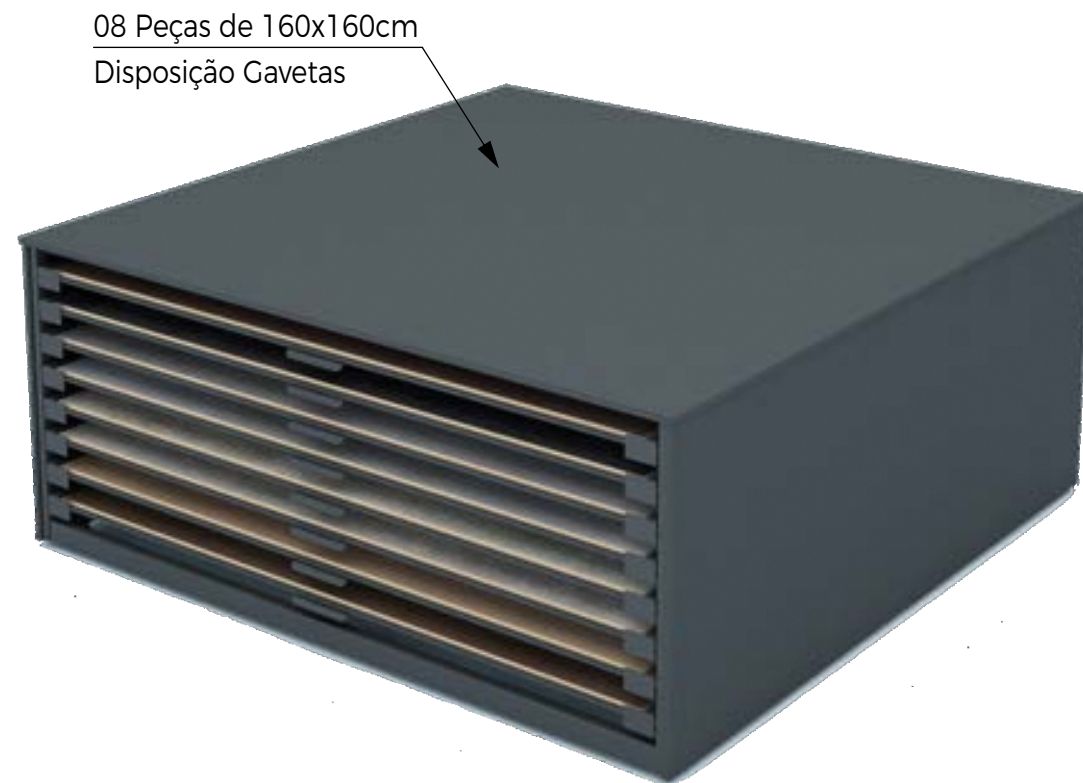

MÓDULO PLAY 160x160cm

Materiais Metal | MDF | Carpete
Cores Preta | Cinza | Branca
Código MBX08
Dimensões (LxAxP) 174,5x71,5x171,5cm