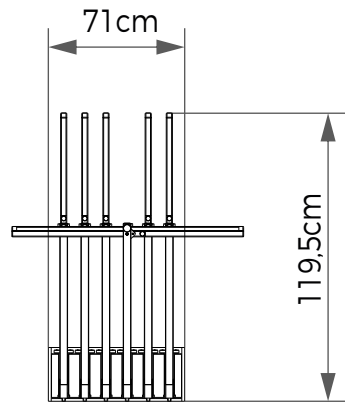

CARRINHO GIRATÓRIO 90x90cm

Vista Frontal