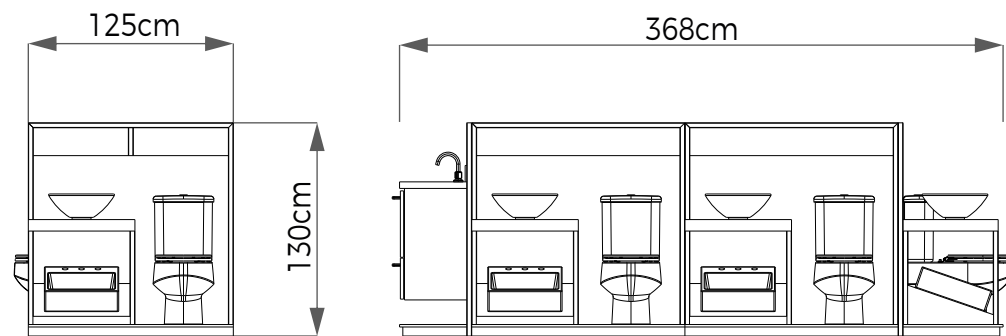

## EXPOSITOR MBX26

**Materiais** Metal | MDF  
**Cores** Preta | Cinza | Branca  
**Código** MBX26  
**Dimensões** (LxAxP) 453x272x60cm

## EXPOSITOR MBX27

Vista Frontal

Vista Lateral

**Materiais** Metal | MDF  
**Cores** Preta | Cinza | Branca  
**Código** MBX27  
**Dimensões** (LxAxP) 138,2x137x114cm

## EXPOSITOR LOUÇAS E METAIS-01

Vista Frontal

Vista Lateral

**Materiais** Metal | MDF  
**Cores** Preta | Cinza | Branca  
**Código** MBX28  
**Dimensões** (LxAxP) 368x130x125cm