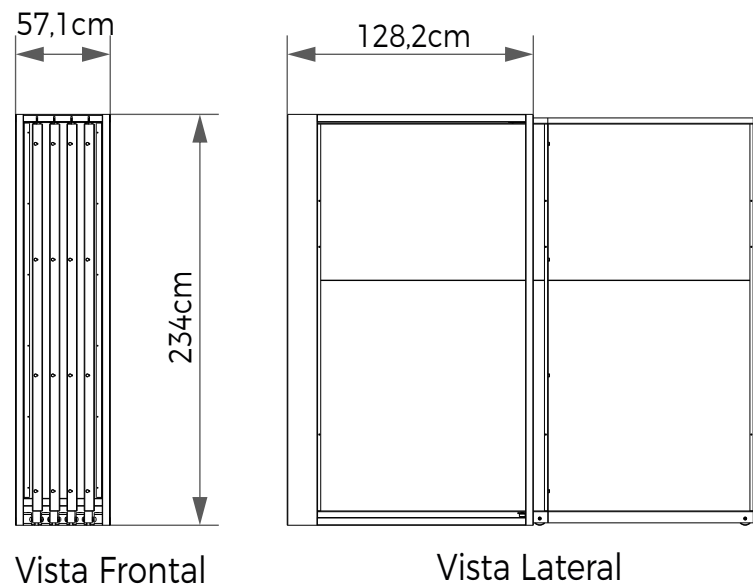

LIVRO DE PUXAR 04 FOLHAS DUPLAS