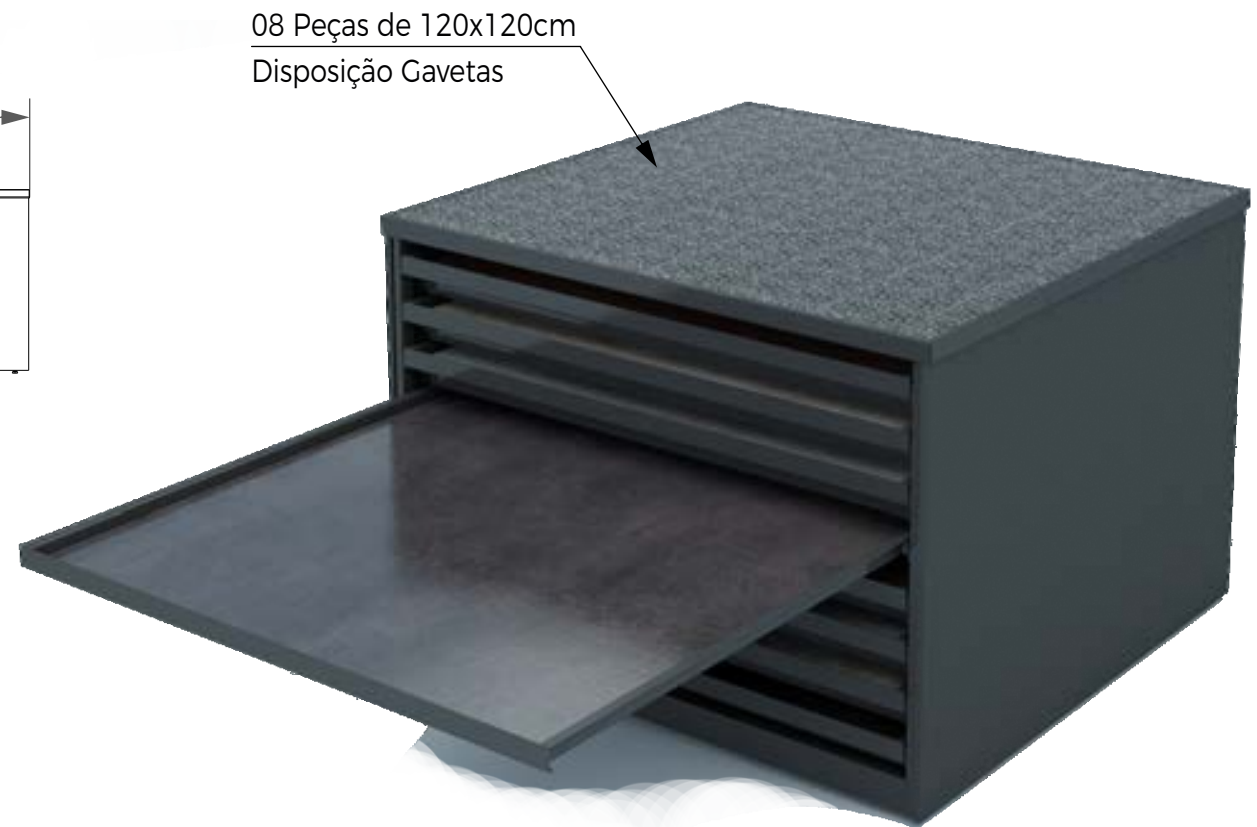

MÓDULO PLAY 120x120cm

Materiais	Metal | MDF | Carpete
Cores	Preta | Cinza | Branca
Código	MBX07A
Dimensões	(LxAxP) 136x82x130cm