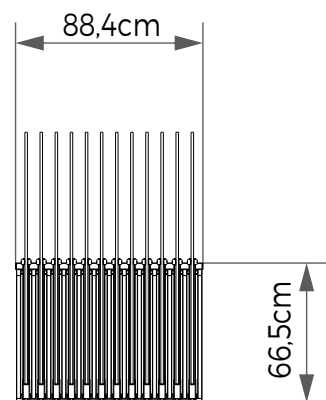

CARRINHO FIXO 60x120cm

24 Peças de 60x120cm
Disposição Carrinho

Vista Frontal