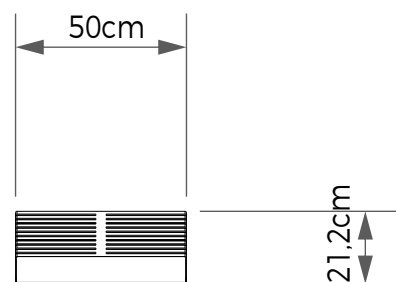

EXPOSITOR PARA RÉGUAS

Vista Frontal