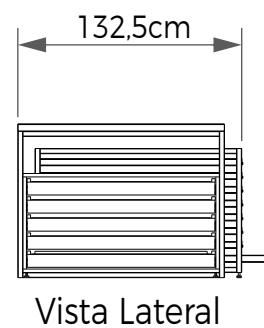

BANCADA MBX10