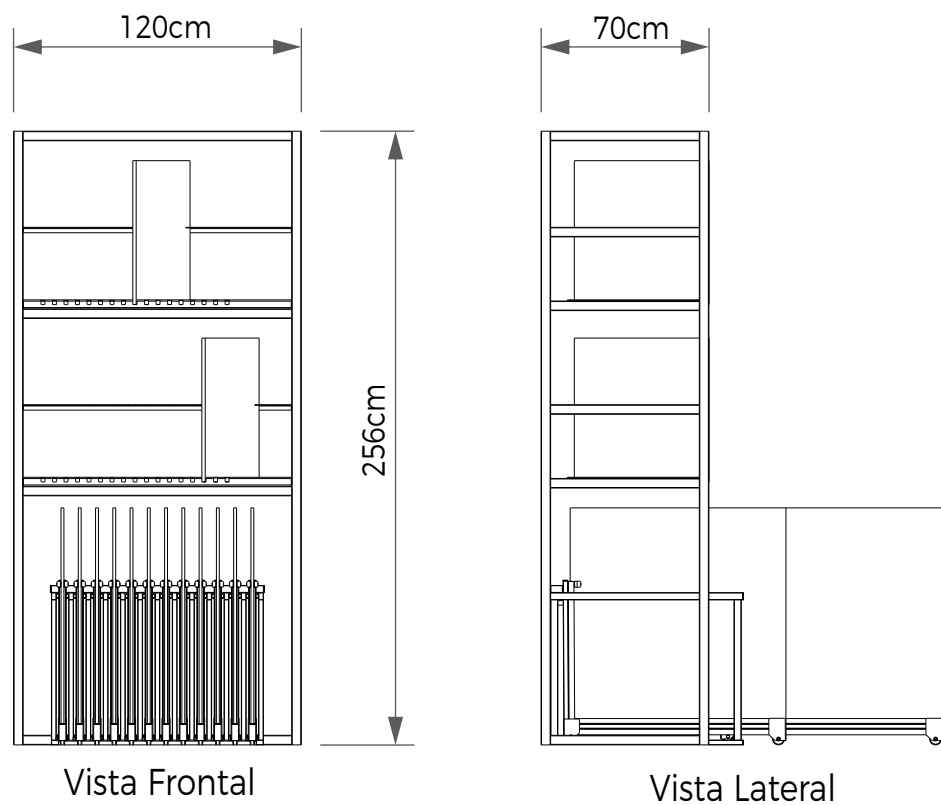

ESTANTE METÁLICA 120x256x70cm