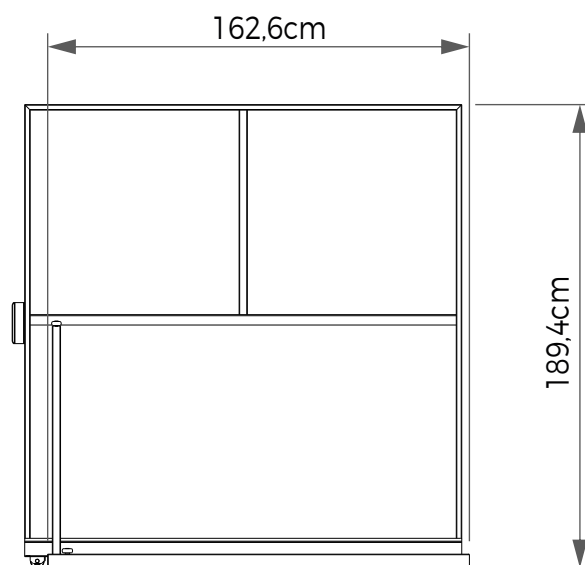

## LIVRO DE PUXAR 05 FOLHAS 160x160

05 Folhas de 160x160cm  
10 Paginações

Vista Frontal

Vista Lateral

**Materiais** Metal | MDF  
**Cores** Preta | Cinza | Branca  
**Código** MBX21B  
**Dimensões** (LxAxP) 55,8x169,4x162,6cm

## LIVRO DE PUXAR 05 FOLHAS 90x180

05 Folhas de 90x180cm  
10 Paginações

Vista Frontal

Vista Lateral

**Materiais** Metal | MDF  
**Cores** Preta | Cinza | Branca  
**Código** MBX21C  
**Dimensões** (LxAxP) 55,8x189,4x92,6cm

## LIVRO DE PUXAR 05 FOLHAS (GRANDES FORMATOS)

05 Folhas de 90x180 - 120x120 - 160x160cm (Sortidas)  
10 Paginações

Vista Frontal

Vista Lateral

**Materiais** Metal | MDF  
**Cores** Preta | Cinza | Branca  
**Código** MBX22  
**Dimensões** (LxAxP) 55,8x189,4x162,6cm

## EXPOSITOR MBX26

**Materiais** Metal | MDF  
**Cores** Preta | Cinza | Branca  
**Código** MBX26  
**Dimensões** (LxAxP) 453x272x60cm