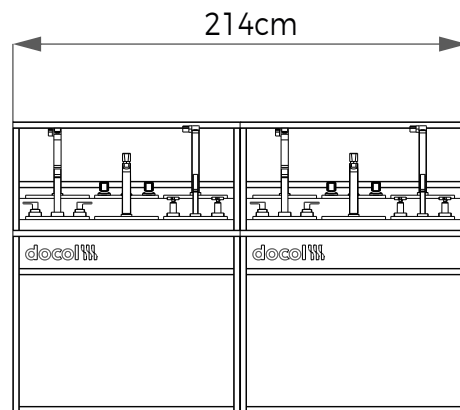

## EXPOSITOR MBX26

**Materiais** Metal | MDF  
**Cores** Preta | Cinza | Branca  
**Código** MBX26  
**Dimensões** (LxAxP) 453x272x60cm

## EXPOSITOR MBX27

Vista Frontal

Vista Lateral

**Materiais** Metal | MDF  
**Cores** Preta | Cinza | Branca  
**Código** MBX27  
**Dimensões** (LxAxP) 138,2x137x114cm

## EXPOSITOR LOUÇAS E METAIS-01

Vista Frontal

Vista Lateral

**Materiais** Metal | MDF  
**Cores** Preta | Cinza | Branca  
**Código** MBX28  
**Dimensões** (LxAxP) 368x130x125cm

## EXPOSITOR LOUÇAS E METAIS-02

Vista Lateral

Vista Frontal

**Materiais** Metal | MDF  
**Cores** Preta | Cinza | Branca  
**Código** MBX29  
**Dimensões** (LxAxP) 214x137x103cm