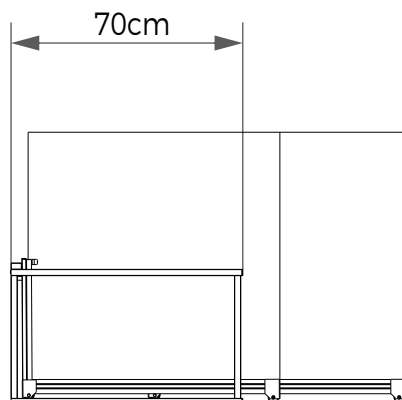

## ESTANTE METÁLICA 120x256x70cm

**Materiais** Metal | MDF  
**Cores** Preta | Cinza | Branca  
**Código** MBX02C  
**Dimensões** (LxAxP) 120x256x70cm

18 Peças de 90x90cm  
Disposição Reta

24 Peças de 120x120cm  
Disposição Carrinho

## CARRINHO FIXO 60x120cm

24 Peças de 60x120cm  
Disposição Carrinho

Vista Frontal

Vista Lateral

**Materiais** Metal | MDF  
**Cores** Preta | Cinza | Branca  
**Código** MBX03A  
**Dimensões** (LxAxP) 88,4x66,5x50cm

## CARRINHO FIXO 80x80 e 80x160cm

24 Peças de 80x80/160cm  
Disposição Carrinho

Vista Frontal

Vista Lateral

**Materiais** Metal | MDF  
**Cores** Preta | Cinza | Branca  
**Código** MBX03B  
**Dimensões** (LxAxP) 88,4x57,5x70cm