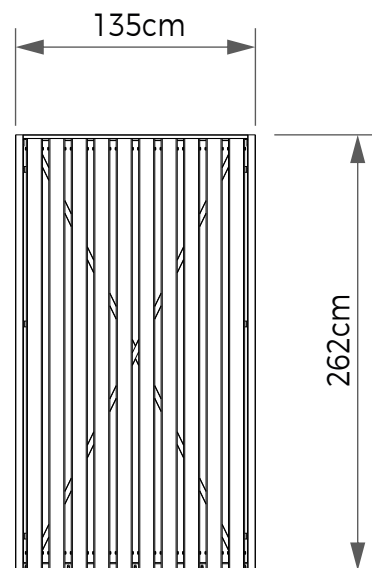

## LIVRO DE PUXAR 10 FOLHAS DUPLAS

10 Folhas de 90/120x240cm  
20 Paginações

Vista Frontal

Vista Lateral

**Materiais** Metal | MDF  
**Cores** Preta | Cinza | Branca  
**Código** MBX19A  
**Dimensões** (LxAxP) 135x262x142,5cm