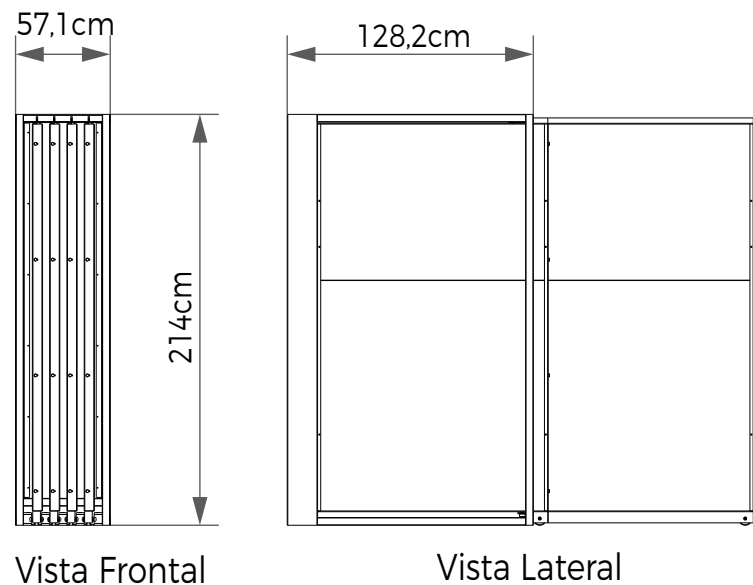

LIVRO DE PUXAR 04 FOLHAS DUPLAS