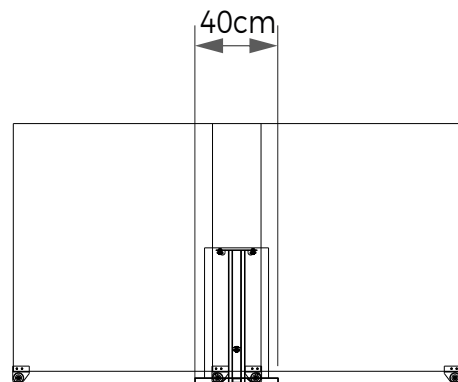

## CARRINHO GIRATÓRIO 90x90cm

Vista Frontal

Vista Lateral

**Materiais** Metal | MDF  
**Cores** Preta | Cinza | Branca  
**Código** MBX04A  
**Dimensões** (LxAxP) 71x119,5x126cm

## CARRINHO GIRATÓRIO 120x120cm

Vista Frontal

Vista Lateral

**Materiais** Metal | MDF  
**Cores** Preta | Cinza | Branca  
**Código** MBX04B  
**Dimensões** (LxAxP) 71x149,5x156cm

## CARRINHO CENTRAL 60x60 - 80x80 - 90x90cm

12 Peças de 60x60cm  
ou 80x80 ou 90x90cm  
Disposição Carrinho

Vista Frontal

Vista Lateral

**Materiais** Metal | MDF  
**Cores** Preta | Cinza | Branca  
**Código** MBX05A  
**Dimensões** (LxAxP) 98,7x54,6x40cm