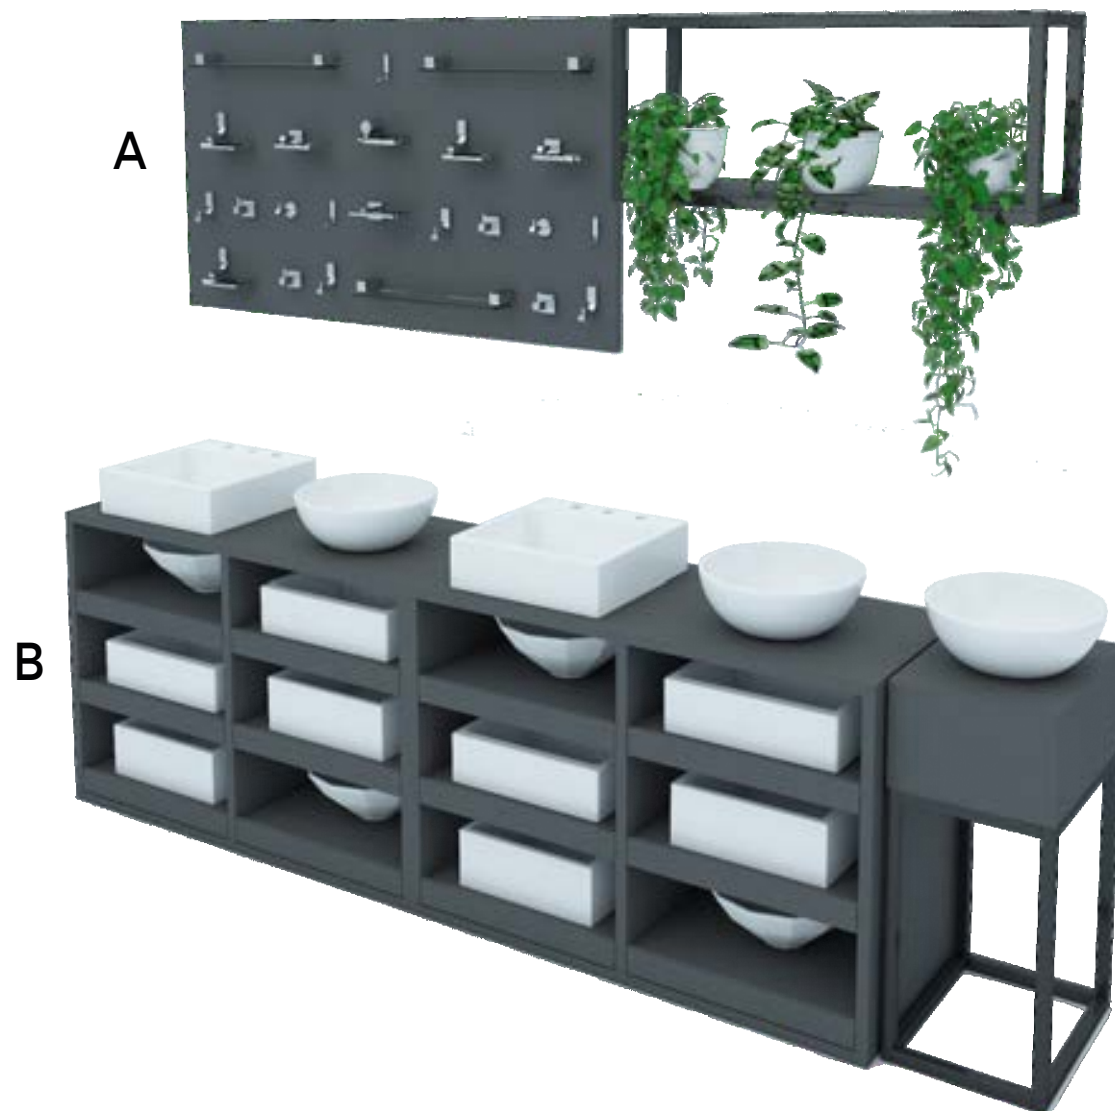

## EXPOSITOR LOUÇAS E METAIS-01

Vista Frontal

Vista Lateral

**Materiais** Metal | MDF  
**Cores** Preta | Cinza | Branca  
**Código** MBX28  
**Dimensões** (LxAxP) 368x130x125cm

## EXPOSITOR LOUÇAS E METAIS-02

Vista Lateral

Vista Frontal

**Materiais** Metal | MDF  
**Cores** Preta | Cinza | Branca  
**Código** MBX29  
**Dimensões** (LxAxP) 214x137x103cm

## EXPOSITOR LOUÇAS E METAIS-03

**Materiais** Metal | MDF  
**Cores** Preta | Cinza | Branca  
**Código** MBX30  
**Dimensões** (LxAxP) A=283x90x30cm e B=299x90x55cm