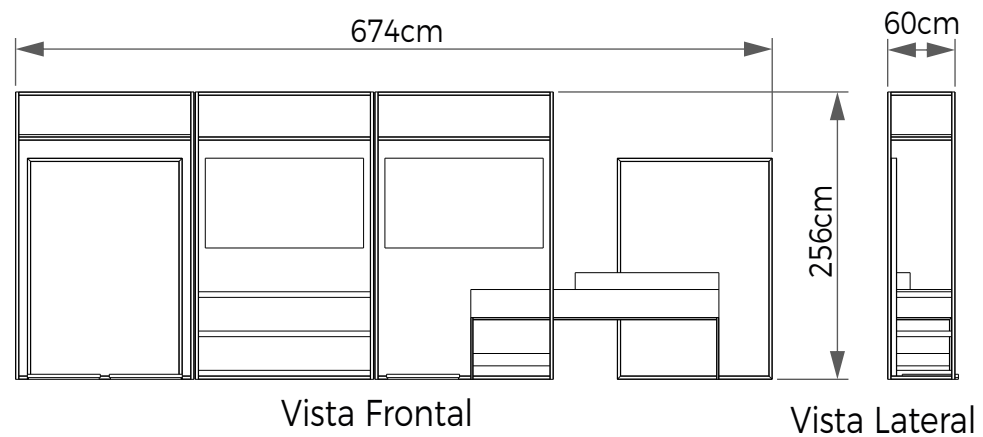

# LIVRO TRIÂNGULO 05 FOLHAS

Vista Frontal

Vista Lateral

05 Folhas de 120x240cm  
Disposição Livro

**Materiais** Metal  
**Cores** Preta | Cinza | Branca  
**Código** MBX24  
**Dimensões** (LxAxP) 251x260x66,3cm

## EXPOSITOR MBX25

**Materiais** Metal | MDF  
**Cores** Preta | Cinza | Branca  
**Código** MBX25  
**Dimensões** (LxAxP) 674x256x60cm

## EXPOSITOR MBX26

**Materiais** Metal | MDF  
**Cores** Preta | Cinza | Branca  
**Código** MBX26  
**Dimensões** (LxAxP) 453x272x60cm

## EXPOSITOR MBX27

Vista Frontal

Vista Lateral

**Materiais** Metal | MDF  
**Cores** Preta | Cinza | Branca  
**Código** MBX27  
**Dimensões** (LxAxP) 138,2x137x114cm