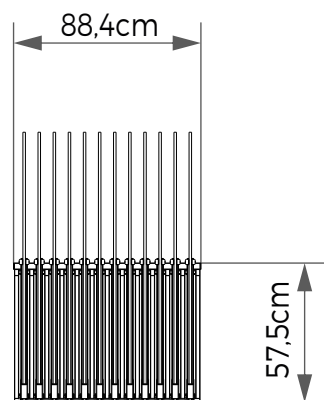

CARRINHO FIXO 120x120cm

24 Peças de 120x120cm
Disposição Carrinho

Vista Frontal