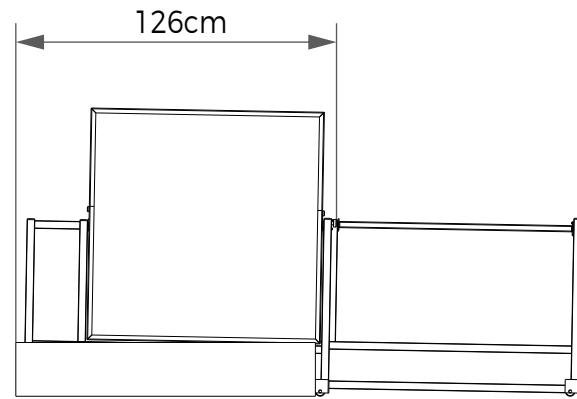

Vista Lateral