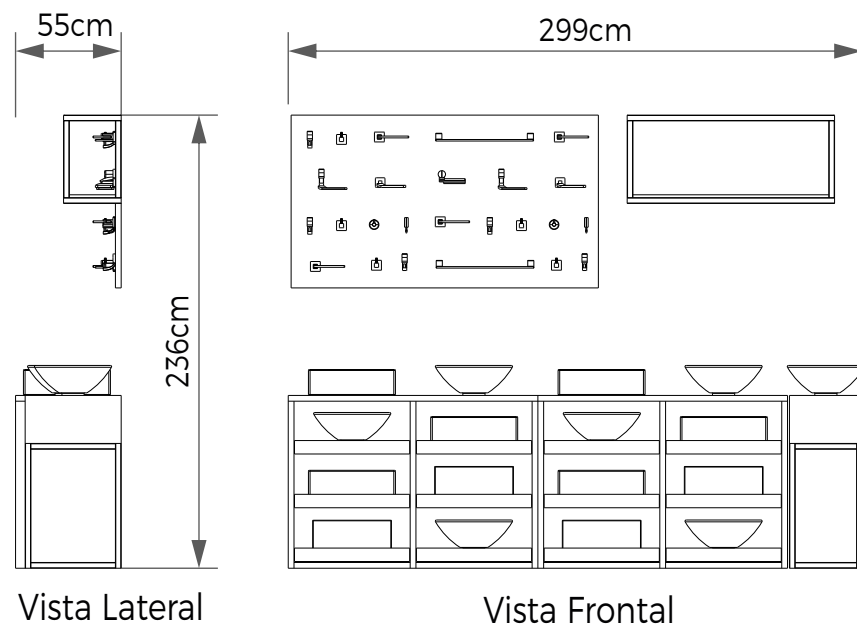

## EXPOSITOR MBX27

Vista Frontal

Vista Lateral

**Materiais** Metal | MDF  
**Cores** Preta | Cinza | Branca  
**Código** MBX27  
**Dimensões** (LxAxP) 138,2x137x114cm

## EXPOSITOR LOUÇAS E METAIS-01

Vista Frontal

Vista Lateral

**Materiais** Metal | MDF  
**Cores** Preta | Cinza | Branca  
**Código** MBX28  
**Dimensões** (LxAxP) 368x130x125cm

## EXPOSITOR LOUÇAS E METAIS-02

Vista Lateral

Vista Frontal

**Materiais** Metal | MDF  
**Cores** Preta | Cinza | Branca  
**Código** MBX29  
**Dimensões** (LxAxP) 214x137x103cm

## EXPOSITOR LOUÇAS E METAIS-03

**Materiais** Metal | MDF  
**Cores** Preta | Cinza | Branca  
**Código** MBX30  
**Dimensões** (LxAxP) A=283x90x30cm e B=299x90x55cm