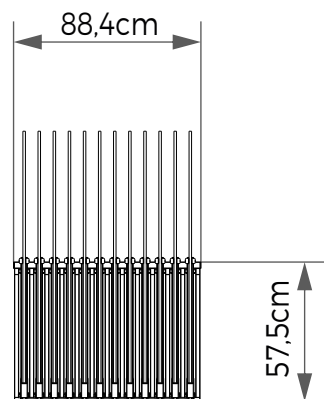

CARRINHO FIXO 90x90cm

24 Peças de 90x90cm
Disposição Carrinho

Vista Frontal