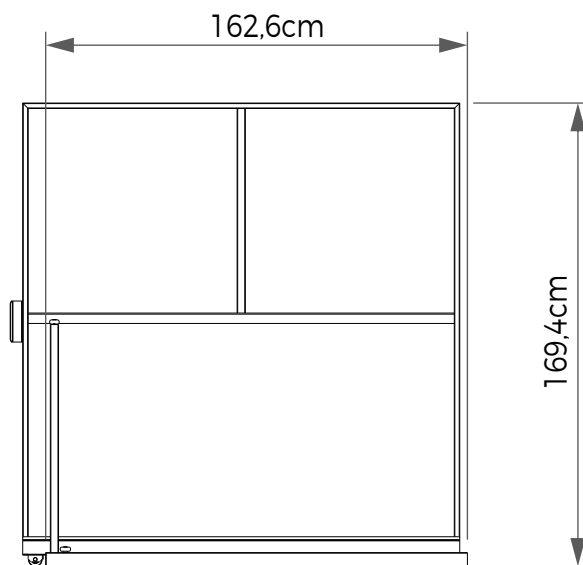

## EXPOSITOR ESCALONADO 100 P/ 10 PISOS

Vista Frontal

Vista Lateral

10 Peças de 60 à 120cm  
Disposição Escalonada

**Materiais** MDF  
**Cores** Preta | Cinza | Branca  
**Código** MBX14  
**Dimensões** (LxAxP) 100x53x69,4cm

## LIVRO DE PUXAR 10 FOLHAS (GRANDES FORMATOS)

10 Folhas de 90x180 e 120x270 cm  
20 Paginações

Vista Frontal

Vista Lateral

**Materiais** Metal | MDF  
**Cores** Preta | Cinza | Branca  
**Código** MBX20  
**Dimensões** (LxAxP) 85x187,3 / 277,3x112,7cm

## LIVRO DE PUXAR 05 FOLHAS 120x120

05 Folhas de 120x120cm  
10 Paginações

Vista Frontal

Vista Lateral

**Materiais** Metal | MDF  
**Cores** Preta | Cinza | Branca  
**Código** MBX21A  
**Dimensões** (LxAxP) 55,8x129,4x122,6cm

## LIVRO DE PUXAR 05 FOLHAS 160x160

05 Folhas de 160x160cm  
10 Paginações

Vista Frontal

Vista Lateral

**Materiais** Metal | MDF  
**Cores** Preta | Cinza | Branca  
**Código** MBX21B  
**Dimensões** (LxAxP) 55,8x169,4x162,6cm