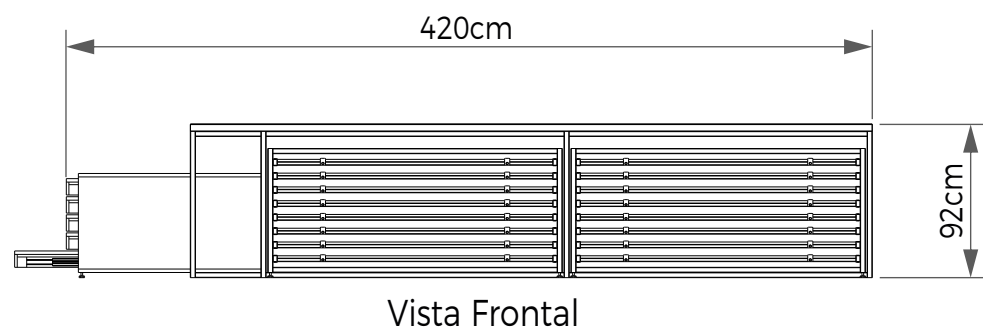

BANCADA MBX10