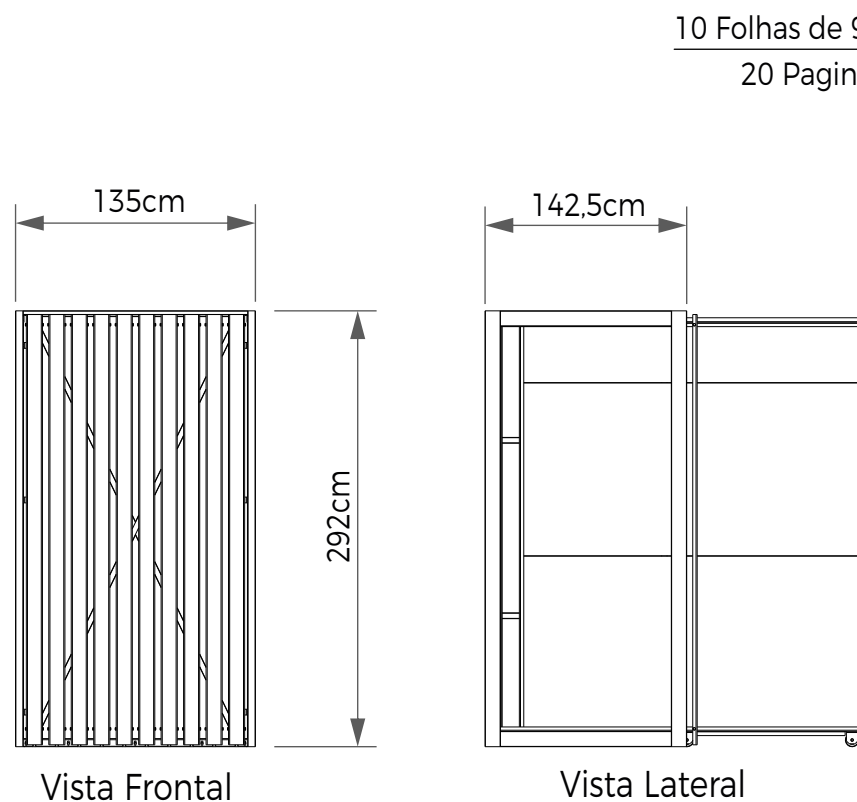

LIVRO DE PUXAR 10 FOLHAS DUPLAS

Materiais Metal | MDF
Cores Preta | Cinza | Branca
Código MBX19B
Dimensões (LxAxP) 135x292x142,5cm