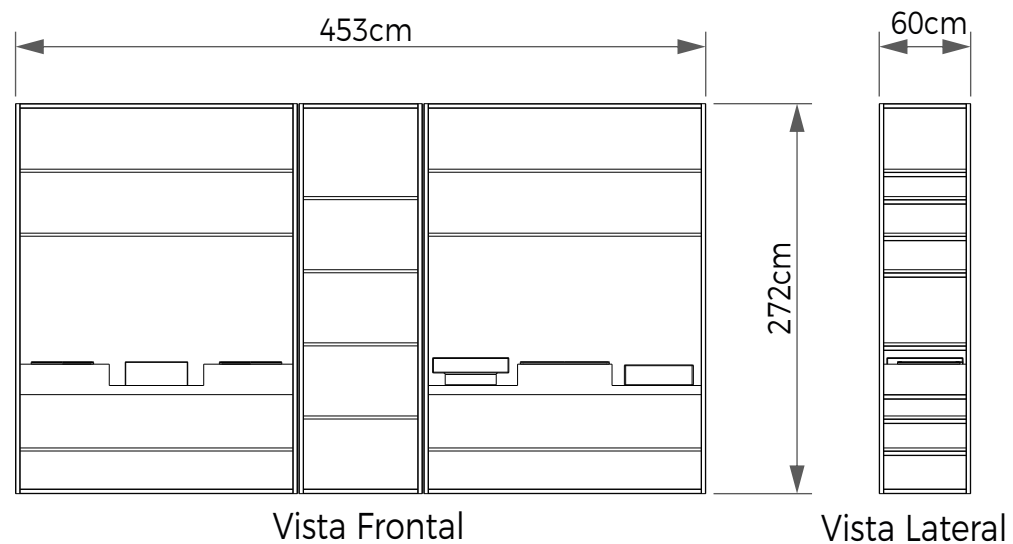

# LIVRO TRIÂNGULO 05 FOLHAS

Vista Frontal

Vista Lateral

05 Folhas de 120x240cm  
Disposição Livro

**Materiais** Metal  
**Cores** Preta | Cinza | Branca  
**Código** MBX24  
**Dimensões** (LxAxP) 251x260x66,3cm

## EXPOSITOR MBX25

**Materiais** Metal | MDF  
**Cores** Preta | Cinza | Branca  
**Código** MBX25  
**Dimensões** (LxAxP) 674x256x60cm

## EXPOSITOR MBX26

**Materiais** Metal | MDF  
**Cores** Preta | Cinza | Branca  
**Código** MBX26  
**Dimensões** (LxAxP) 453x272x60cm

## EXPOSITOR MBX27

Vista Frontal

Vista Lateral

**Materiais** Metal | MDF  
**Cores** Preta | Cinza | Branca  
**Código** MBX27  
**Dimensões** (LxAxP) 138,2x137x114cm