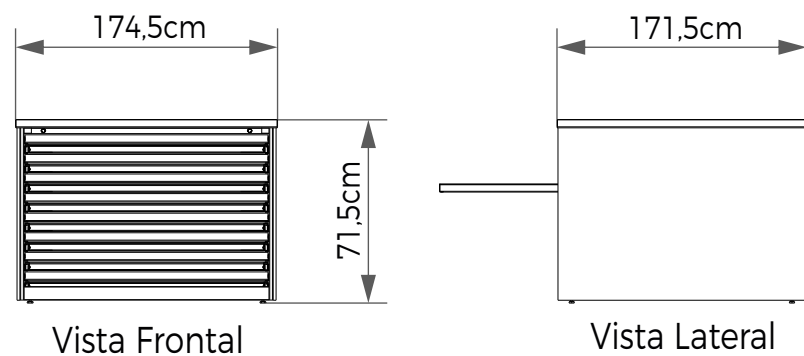

MÓDULO PLAY 160x160cm

Materiais Metal | MDF | Carpete
Cores Preta | Cinza | Branca
Código MBX08
Dimensões (LxAxP) 174,5x71,5x171,5cm