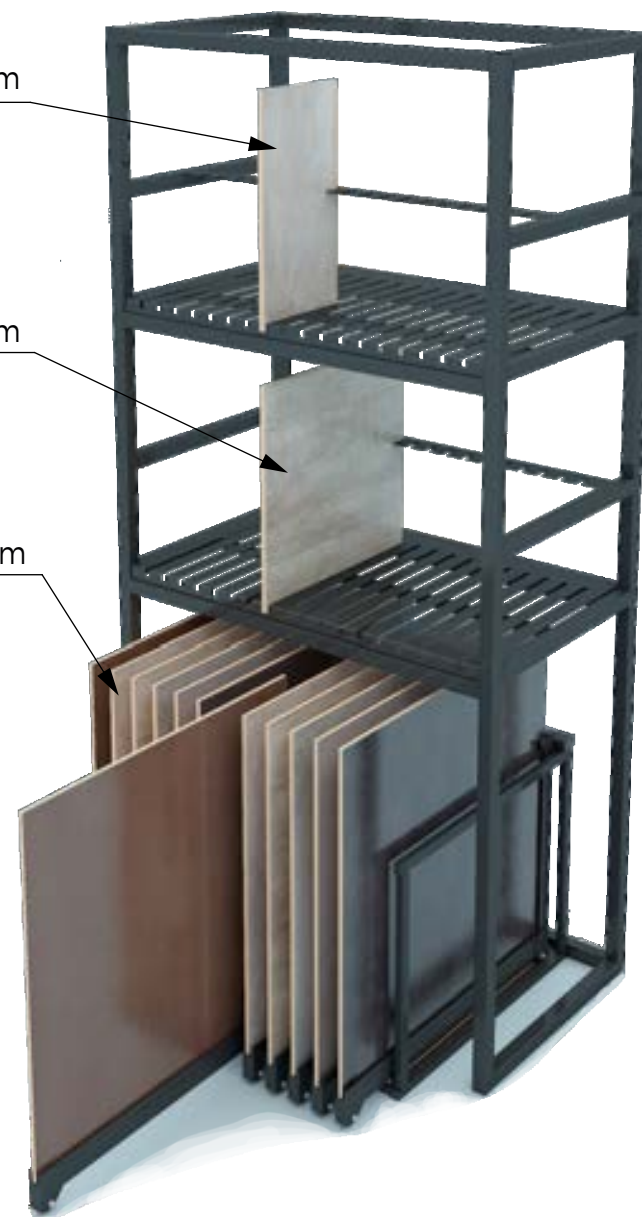

Materiais Metal | MDF
Cores Preta | Cinza | Branca
Código MBX01A
Dimensões (LxAxP) 120x256x70cm

18 Peças de 30x60cm
Disposição Reta

18 Peças de 60x60cm
Disposição Reta

12 Peças de 90x90cm
Disposição Carrinho