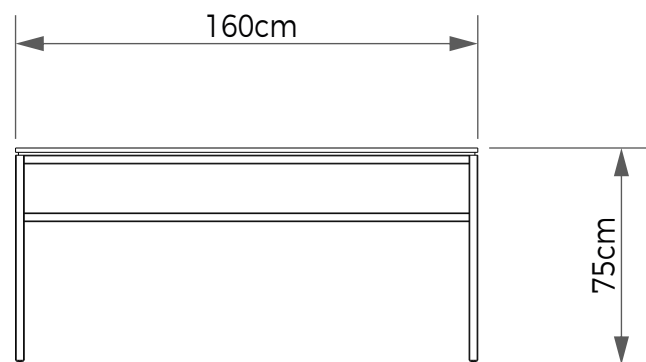

## MESA DE ATENDIMENTO 120x70

Vista Frontal

Vista Lateral

**Materiais** Metal | MDF  
**Cores** Preta | Cinza | Branca  
**Código** MBX11A  
**Dimensões** (LxAxP) 120x75x70cm

## MESA DE ATENDIMENTO 160x70

Vista Frontal

Vista Lateral

**Materiais** Metal | MDF  
**Cores** Preta | Cinza | Branca  
**Código** MBX11B  
**Dimensões** (LxAxP) 160x75x70cm