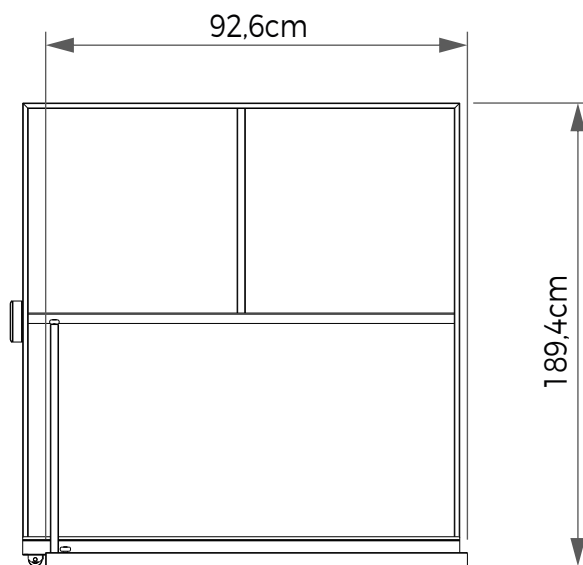

## LIVRO DE PUXAR 10 FOLHAS (GRANDES FORMATOS)

10 Folhas de 90x180 e 120x270 cm  
20 Paginações

Vista Frontal

Vista Lateral

**Materiais** Metal | MDF  
**Cores** Preta | Cinza | Branca  
**Código** MBX20  
**Dimensões** (LxAxP) 85x187,3 / 277,3x112,7cm

## LIVRO DE PUXAR 05 FOLHAS 120x120

05 Folhas de 120x120cm  
10 Paginações

Vista Frontal

Vista Lateral

**Materiais** Metal | MDF  
**Cores** Preta | Cinza | Branca  
**Código** MBX21A  
**Dimensões** (LxAxP) 55,8x129,4x122,6cm

## LIVRO DE PUXAR 05 FOLHAS 160x160

05 Folhas de 160x160cm  
10 Paginações

Vista Frontal

Vista Lateral

**Materiais** Metal | MDF  
**Cores** Preta | Cinza | Branca  
**Código** MBX21B  
**Dimensões** (LxAxP) 55,8x169,4x162,6cm

## LIVRO DE PUXAR 05 FOLHAS 90x180

05 Folhas de 90x180cm  
10 Paginações

Vista Frontal

Vista Lateral

**Materiais** Metal | MDF  
**Cores** Preta | Cinza | Branca  
**Código** MBX21C  
**Dimensões** (LxAxP) 55,8x189,4x92,6cm