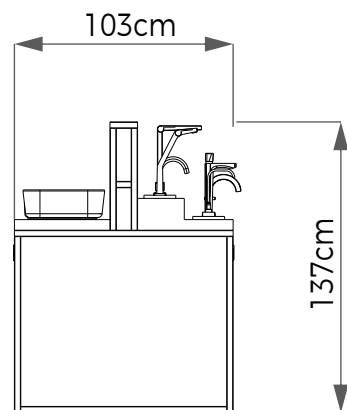

## EXPOSITOR MBX26

**Materiais** Metal | MDF  
**Cores** Preta | Cinza | Branca  
**Código** MBX26  
**Dimensões** (LxAxP) 453x272x60cm

## EXPOSITOR MBX27

Vista Frontal

Vista Lateral

**Materiais** Metal | MDF  
**Cores** Preta | Cinza | Branca  
**Código** MBX27  
**Dimensões** (LxAxP) 138,2x137x114cm

## EXPOSITOR LOUÇAS E METAIS-01

Vista Frontal

Vista Lateral

**Materiais** Metal | MDF  
**Cores** Preta | Cinza | Branca  
**Código** MBX28  
**Dimensões** (LxAxP) 368x130x125cm

## EXPOSITOR LOUÇAS E METAIS-02

Vista Lateral

Vista Frontal

**Materiais** Metal | MDF  
**Cores** Preta | Cinza | Branca  
**Código** MBX29  
**Dimensões** (LxAxP) 214x137x103cm