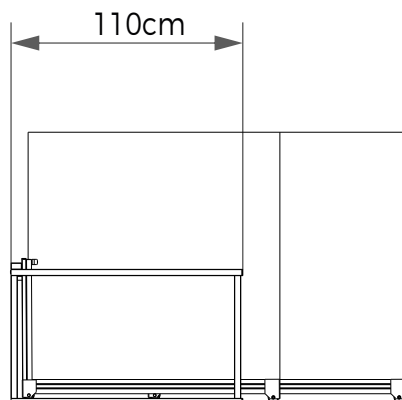

## CARRINHO FIXO 80x80 e 80x160cm

24 Peças de 80x80/160cm  
Disposição Carrinho

Vista Frontal

Vista Lateral

**Materiais** Metal | MDF  
**Cores** Preta | Cinza | Branca  
**Código** MBX03B  
**Dimensões** (LxAxP) 88,4x57,5x70cm

## CARRINHO FIXO 90x90cm

24 Peças de 90x90cm  
Disposição Carrinho

Vista Frontal

Vista Lateral

**Materiais** Metal | MDF  
**Cores** Preta | Cinza | Branca  
**Código** MBX03C  
**Dimensões** (LxAxP) 88,4x57,5x80cm

## CARRINHO FIXO 100x100cm

24 Peças de 100x100cm  
Disposição Carrinho

Vista Frontal

Vista Lateral

**Materiais** Metal | MDF  
**Cores** Preta | Cinza | Branca  
**Código** MBX03D  
**Dimensões** (LxAxP) 88,4x57,5x90cm

## CARRINHO FIXO 120x120cm

24 Peças de 120x120cm  
Disposição Carrinho

Vista Frontal

Vista Lateral

**Materiais** Metal | MDF  
**Cores** Preta | Cinza | Branca  
**Código** MBX03E  
**Dimensões** (LxAxP) 88,4x57,5x110cm