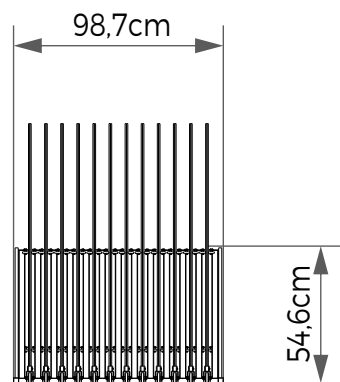

CARRINHO CENTRAL 60x60 - 80x80 - 90x90cm

12 Peças de 60x60cm
ou 80x80 ou 90x90cm
Disposição Carrinho

Vista Frontal