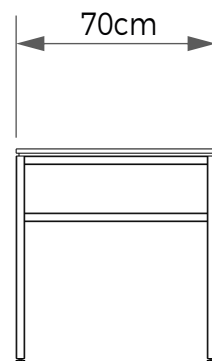

## BANCADA 260x120

Vista Frontal

Vista Lateral

**Materiais** Metal | MDF | Carpete  
**Cores** Preta | Cinza | Branca  
**Código** MBX09B  
**Dimensões** (LxAxP) 260x96,2x120cm

# BANCADA MBX10

08 Peças de 120x120cm  
Disposição Gavetas

**Materiais** Metal | MDF | Carpete  
**Cores** Preta | Cinza | Branca  
**Código** MBX10  
**Dimensões** (LxAxP) 420x92x132,5cm

## MESA DE ATENDIMENTO 120x70

Vista Frontal

Vista Lateral

**Materiais** Metal | MDF  
**Cores** Preta | Cinza | Branca  
**Código** MBX11A  
**Dimensões** (LxAxP) 120x75x70cm