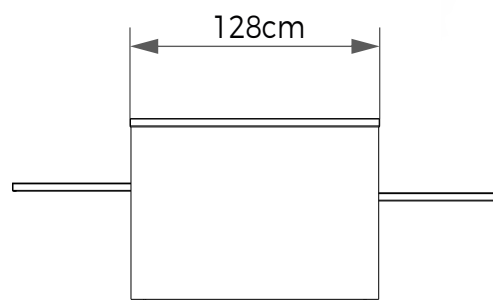

## MÓDULO PLAY 90x90cm

Vista Frontal

Vista Lateral

<b>Materiais</b>	Metal   MDF   Carpete
<b>Cores</b>	Preta   Cinza   Branca
<b>Código</b>	MBX06A
<b>Dimensões</b>	(LxAxP) 106,4x95,4x128cm

## MÓDULO PLAY 60x120cm

Vista Frontal

Vista Lateral

16 Peças de 60x120cm  
Disposição Gavetas

**Materiais** Metal | MDF | Carpete  
**Cores** Preta | Cinza | Branca  
**Código** MBX06B  
**Dimensões** (LxAxP) 132x95,4x128cm

## MÓDULO PLAY 120x120cm

Vista Frontal

Vista Lateral

16 Peças de 120x120cm  
Disposição Gavetas

<b>Materiais</b>	Metal   MDF   Carpete
<b>Cores</b>	Preta   Cinza   Branca
<b>Código</b>	MBX06C
<b>Dimensões</b>	(LxAxP) 132x95,4x128cm