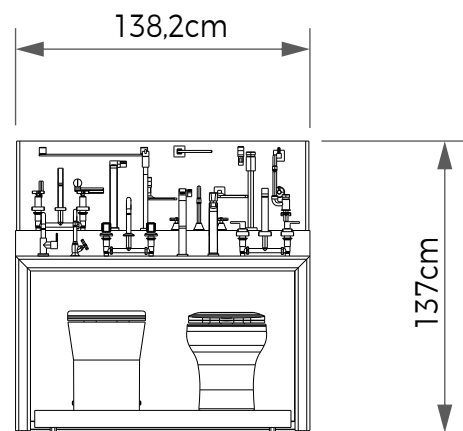

## EXPOSITOR MBX25

**Materiais** Metal | MDF  
**Cores** Preta | Cinza | Branca  
**Código** MBX25  
**Dimensões** (LxAxP) 674x256x60cm

## EXPOSITOR MBX26

**Materiais** Metal | MDF  
**Cores** Preta | Cinza | Branca  
**Código** MBX26  
**Dimensões** (LxAxP) 453x272x60cm

## EXPOSITOR MBX27

Vista Frontal

Vista Lateral

**Materiais** Metal | MDF  
**Cores** Preta | Cinza | Branca  
**Código** MBX27  
**Dimensões** (LxAxP) 138,2x137x114cm

## EXPOSITOR LOUÇAS E METAIS-01

Vista Frontal

Vista Lateral

**Materiais** Metal | MDF  
**Cores** Preta | Cinza | Branca  
**Código** MBX28  
**Dimensões** (LxAxP) 368x130x125cm