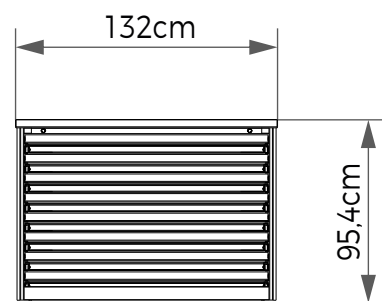

## CARRINHO CENTRAL 60x60 - 80x80 - 90x90cm

12 Peças de 60x60cm  
ou 80x80 ou 90x90cm  
Disposição Carrinho

Vista Frontal

Vista Lateral

**Materiais** Metal | MDF  
**Cores** Preta | Cinza | Branca  
**Código** MBX05A  
**Dimensões** (LxAxP) 98,7x54,6x40cm

## CARRINHO CENTRAL 100x100 - 110x110 - 120x120cm

12 Peças de 100x100cm  
ou 110x110 ou 120x120cm

Disposição Carrinho

Vista Frontal

Vista Lateral

**Materiais** Metal | MDF  
**Cores** Preta | Cinza | Branca  
**Código** MBX05B  
**Dimensões** (LxAxP) 98,7x54,6x40cm

## MÓDULO PLAY 90x90cm

Vista Frontal

Vista Lateral

<b>Materiais</b>	Metal   MDF   Carpete
<b>Cores</b>	Preta   Cinza   Branca
<b>Código</b>	MBX06A
<b>Dimensões</b>	(LxAxP) 106,4x95,4x128cm

## MÓDULO PLAY 60x120cm

Vista Frontal

Vista Lateral

16 Peças de 60x120cm  
Disposição Gavetas

**Materiais** Metal | MDF | Carpete  
**Cores** Preta | Cinza | Branca  
**Código** MBX06B  
**Dimensões** (LxAxP) 132x95,4x128cm