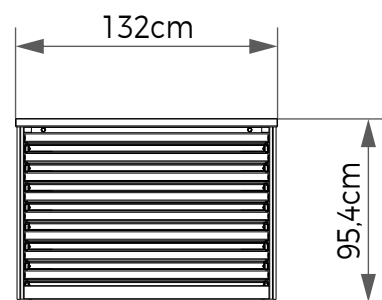

## MÓDULO PLAY 90x90cm

Vista Frontal

Vista Lateral

<b>Materiais</b>	Metal   MDF   Carpete
<b>Cores</b>	Preta   Cinza   Branca
<b>Código</b>	MBX06A
<b>Dimensões</b>	(LxAxP) 106,4x95,4x128cm

## MÓDULO PLAY 60x120cm

Vista Frontal

Vista Lateral

16 Peças de 60x120cm  
Disposição Gavetas

**Materiais** Metal | MDF | Carpete  
**Cores** Preta | Cinza | Branca  
**Código** MBX06B  
**Dimensões** (LxAxP) 132x95,4x128cm

## MÓDULO PLAY 120x120cm

Vista Frontal

Vista Lateral

16 Peças de 120x120cm  
Disposição Gavetas

<b>Materiais</b>	Metal   MDF   Carpete
<b>Cores</b>	Preta   Cinza   Branca
<b>Código</b>	MBX06C
<b>Dimensões</b>	(LxAxP) 132x95,4x128cm