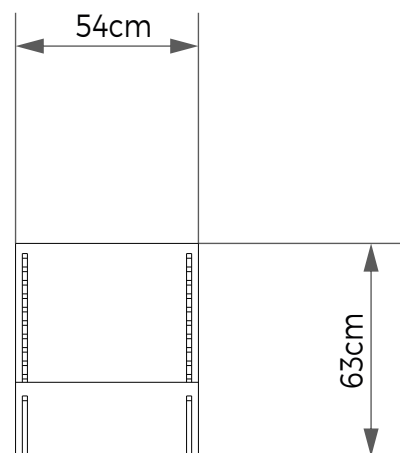

## EXPOSITOR ESCAMA P/ RÉGUAS 120x25cm

10 Peças de 120x25cm  
Disposição Escamas

**Materiais** Metal | MDF  
**Cores** Preta | Cinza | Branca  
**Código** MBX12  
**Dimensões** (LxAxP) 143x213x23cm

## EXPOSITOR ESCALONADO 50 P/ 10 PISOS

Vista Frontal

Vista Lateral

10 Peças de 60 à 90cm  
Disposição Escalonada

**Materiais** MDF  
**Cores** Preta | Cinza | Branca  
**Código** MBX13  
**Dimensões** (LxAxP) 54x63x75cm